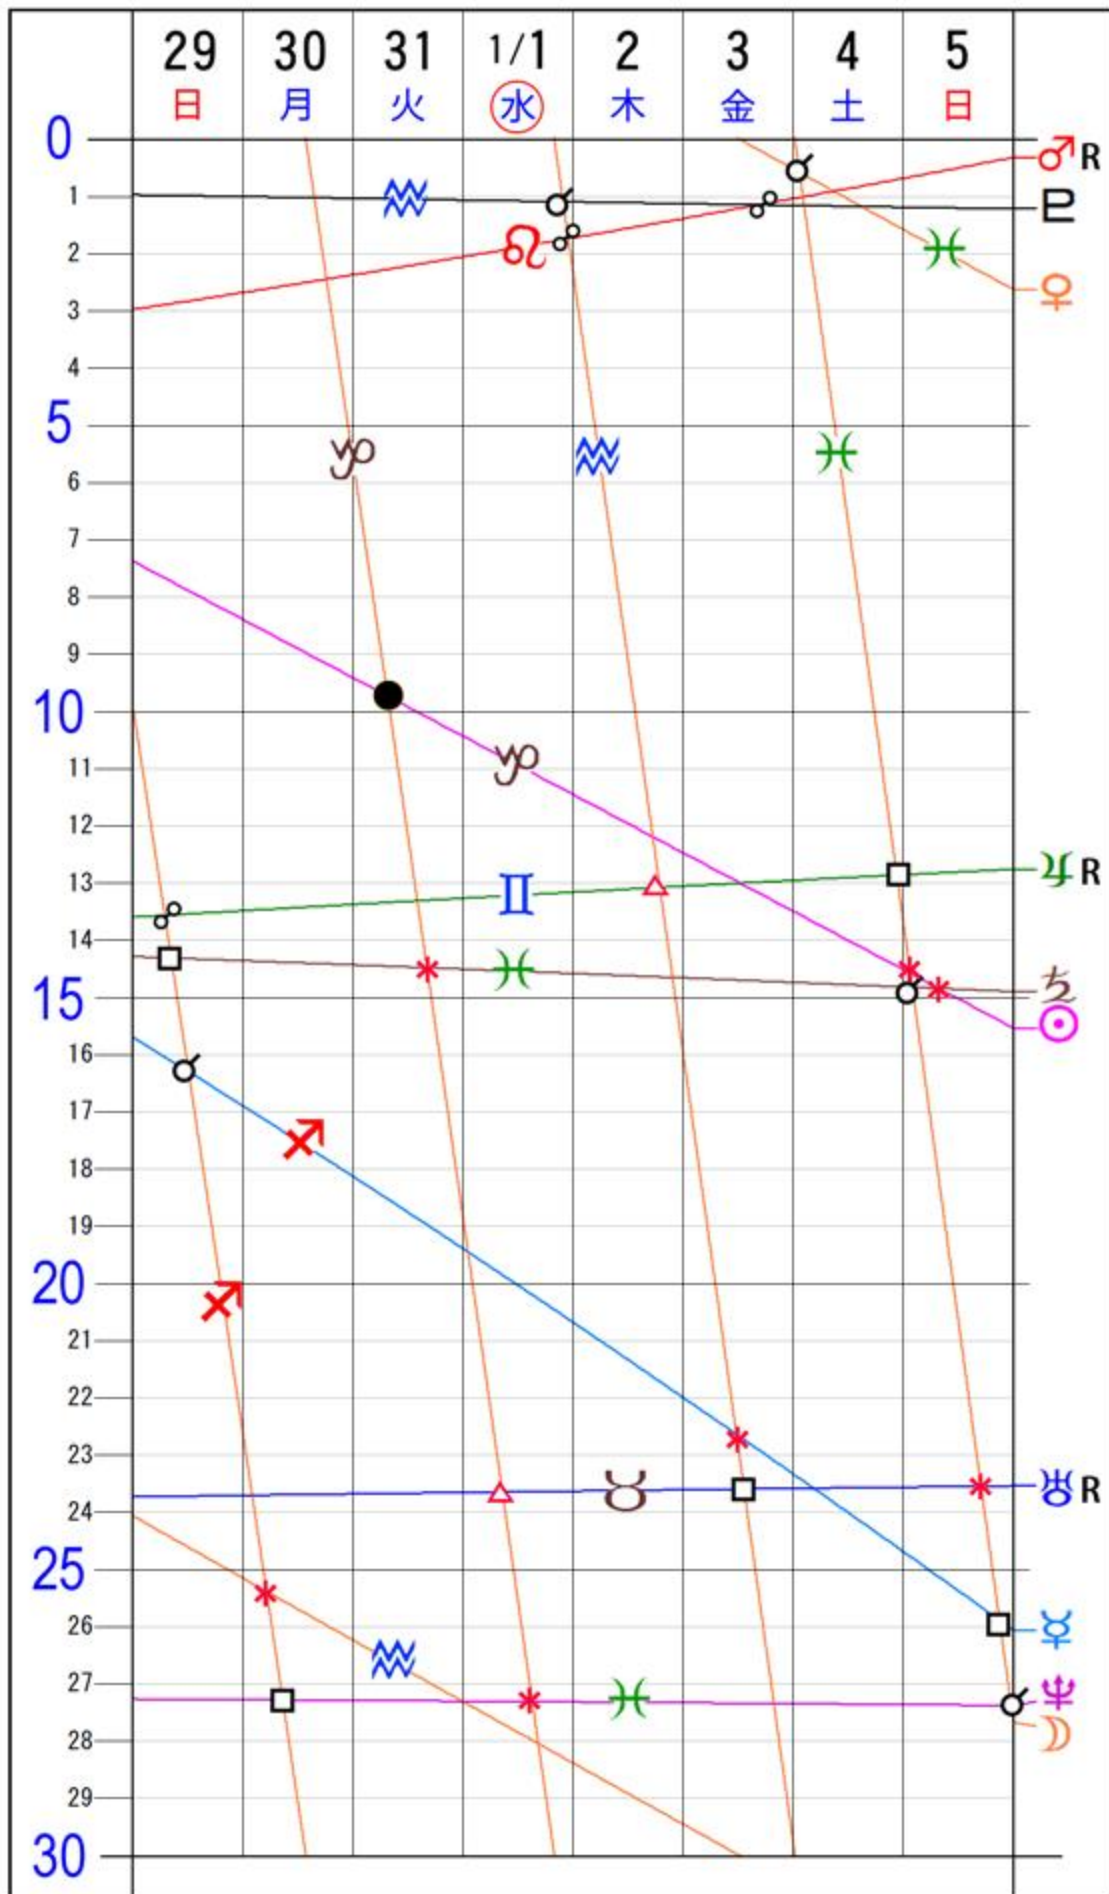

週間 Stargazer データ

2024-12/29 ~ 2025-1/5

<https://iprema.net>

アストロデータ

12/29-06:49	♃♂
12/29-08:14	♄♂
12/29-12:00	♅♂
12/30-05:03	♆♂
12/30-08:34	♇♂
12/30-13:37	♈♂
12/31-07:26	新月●
12/31-16:02	♄♂
2025	
01/01-08:30	♅♂
01/01-15:02	♆♂
01/01-19:49	♇♂
01/01-21:44	♈♂
01/01-22:53	♉♂
01/02-18:51	♊♂
01/03-11:33	♋♂
01/03-12:24	♌♂
01/03-13:13	♍♂
01/03-16:43	♎♂
01/04-00:21	♏♂
01/04-01:20	♐♂
01/04-22:33	♑♂
01/05-01:31	♒♂
01/05-01:56	♓♂
01/05-07:36	♈♂
01/05-16:56	♉♂
01/05-20:57	♊♂
01/05-23:30	♋♂
01/06-04:01	♌♂

- 新月
- ◐ 上弦
- ◑ 満月
- ◓ 下弦
- ☾ 星座移動
- ☽ 星座逆移動
- ♁ (R) 天体逆行
- ♂ (D) 天体順行

♁ 太陽 ☾ 月 ♃ 水星 ♅ 金星 ♁ 火星 ♃ 木星 ♄ 土星 ♅ 天王 ♆ 海王 ♇ 冥王 ♈ 牡羊 ♉ 牡牛 ♊ 双子 ♋ 蟹 ♌ 獅子 ♍ 乙女 ♎ 天秤 ♏ 蠍 ♐ 射手 ♑ 山羊 ♒ 水瓶 ♓ 魚 ♀ 0度 * 60度 □ 90度 △ 120度 ◐ 180度 R 逆行