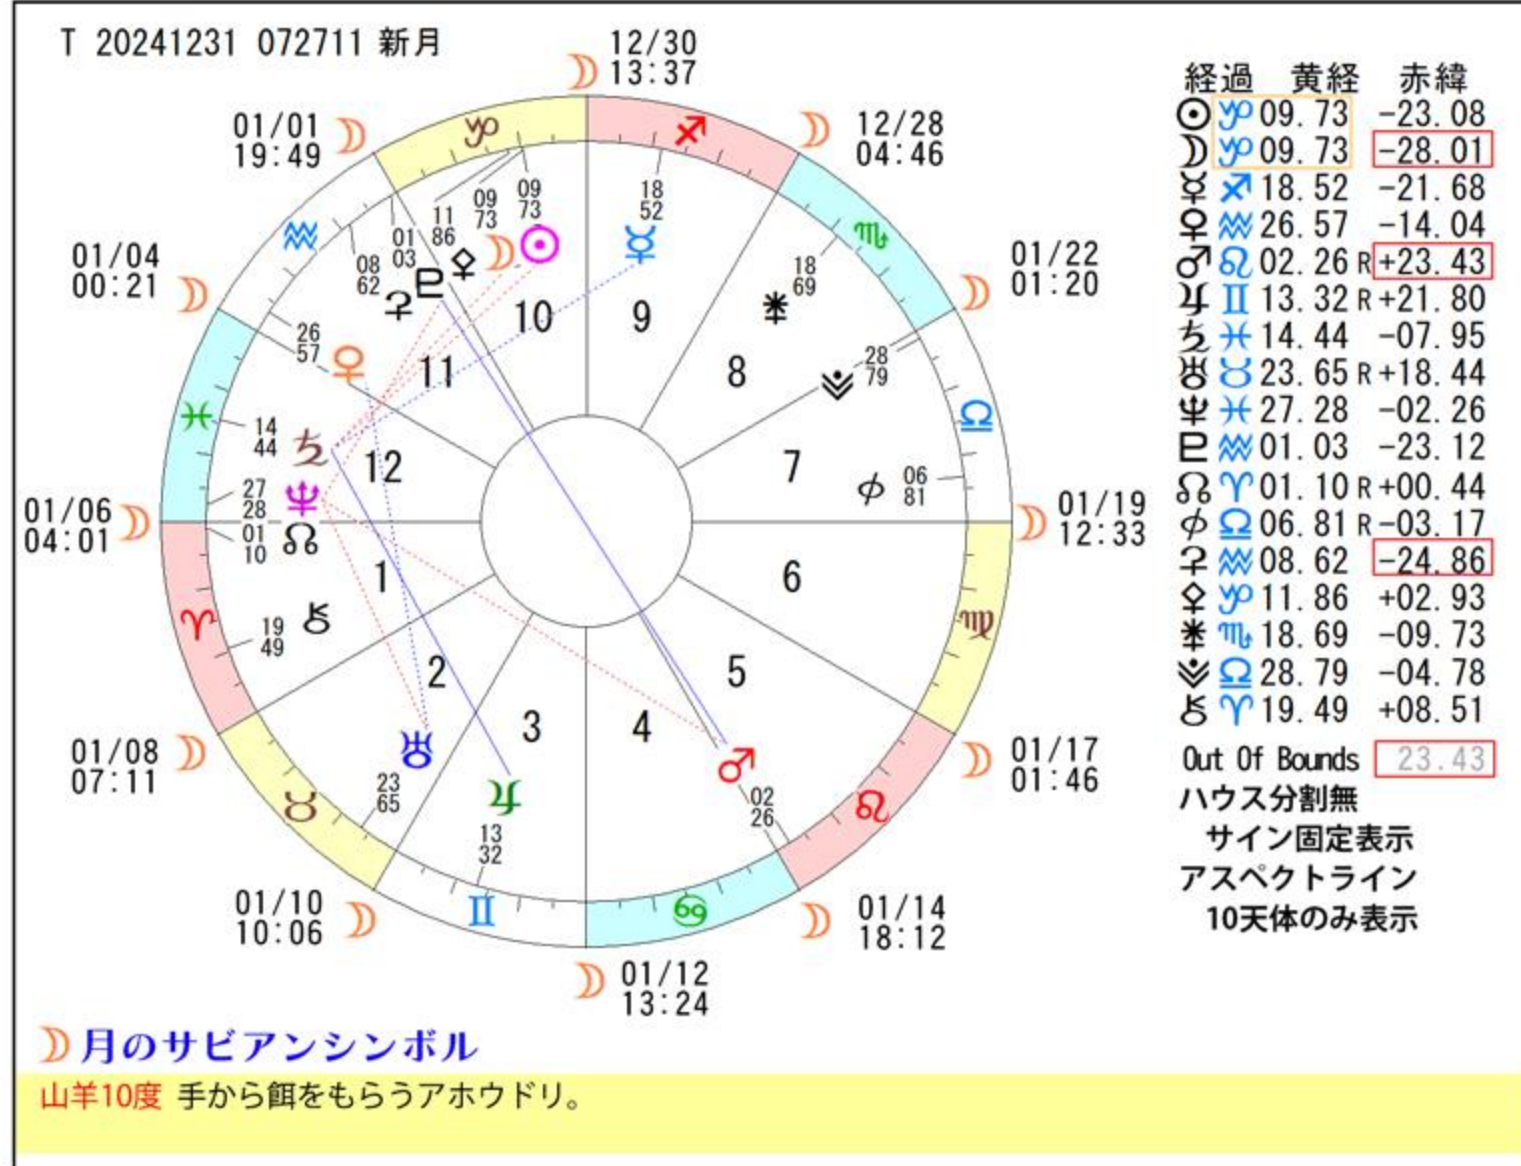

週間 Stargazer データ

2024-12/29 ~ 2025-1/5

<https://iprema.net>

アストロデータ

12/29-06:49	♃♂
12/29-08:14	♄♂
12/29-12:00	♅♂
12/30-05:03	♆♂
12/30-08:34	♇♂
12/30-13:37	♈♂
12/31-07:26	新月●
12/31-16:02	♄♂
2025	
01/01-08:30	♅♂
01/01-15:02	♆♂
01/01-19:49	♇♂
01/01-21:44	♈♂
01/01-22:53	♉♂
01/02-18:51	♊♂
01/03-11:33	♋♂
01/03-12:24	♌♂
01/03-13:13	♍♂
01/03-16:43	♎♂
01/04-00:21	♏♂
01/04-01:20	♐♂
01/04-22:33	♑♂
01/05-01:31	♒♂
01/05-01:56	♓♂
01/05-07:36	♈♂
01/05-16:56	♉♂
01/05-20:57	♊♂
01/05-23:30	♋♂
01/06-04:01	♌♂

- 新月
- ◐ 上弦
- ◑ 満月
- ◓ 下弦
- ☾ 星座移動
- ☽ 星座逆移動
- ♁ (R) 天体逆行
- ♂ (D) 天体順行

♁ 太陽 ☾ 月 ♃ 水星 ♅ 金星 ♁ 火星 ♃ 木星 ♄ 土星 ♅ 天王 ♆ 海王 ♇ 冥王 ♈ 牡羊 ♉ 牡牛 ♊ 双子 ♋ 蟹 ♌ 獅子 ♍ 乙女 ♎ 天秤 ♏ 蠍 ♐ 射手 ♑ 山羊 ♒ 水瓶 ♓ 魚 ♀ 0度 * 60度 □ 90度 △ 120度 ◐ 180度 R 逆行