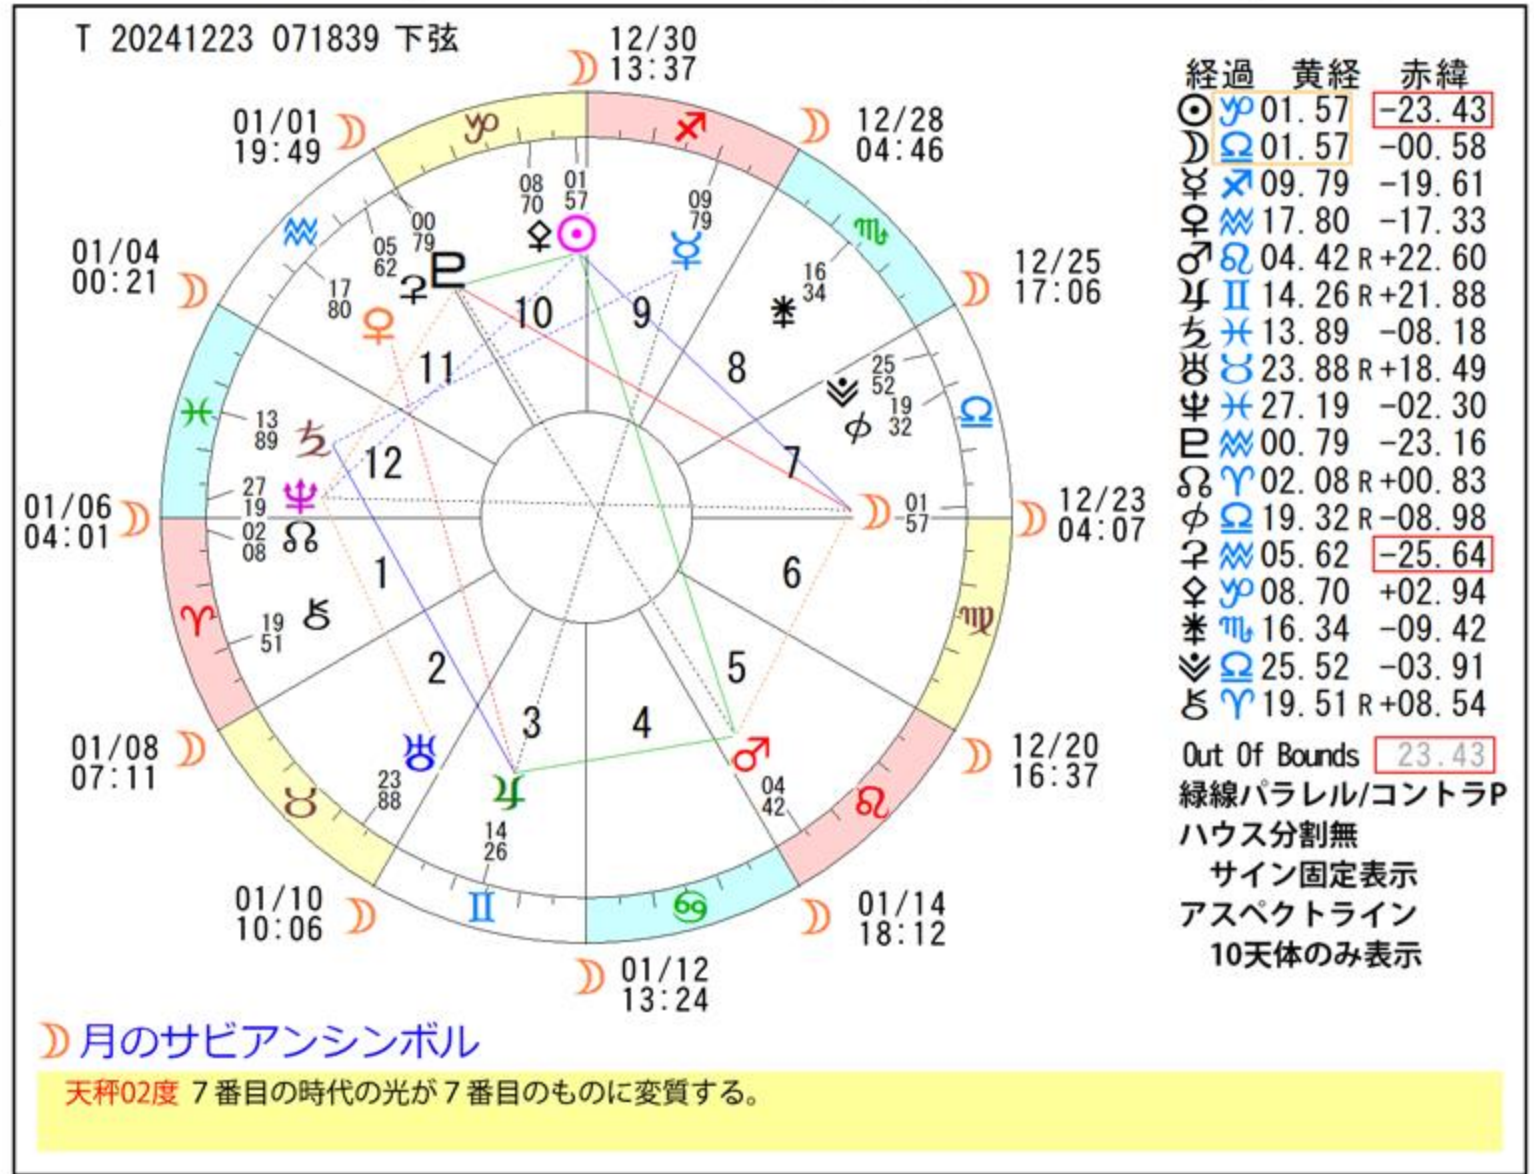

# 週間 Stargazer データ

2024-12/22 ~ 12/29

### アストロデータ

12/22-15:49	♈△☾
12/22-22:27	♊♁☾
12/23-04:07	♏♁☾
12/23-05:43	♏△☾
12/23-07:18	♏☾☾
12/23-12:59	♏♁☾
12/24-01:22	♊♁☾
12/24-08:51	♊△☾
12/24-19:44	♊△☾
12/25-06:58	♊☾♁
12/25-17:06	♊♁☾
12/25-18:51	♏☾☾
12/26-00:44	♏☾☾
12/26-01:59	♏♁☾
12/26-21:30	♏△☾
12/27-07:47	♊♁♁
12/27-14:08	♏☾☾
12/27-16:29	♏☾♁
12/27-16:34	♏♁☾
12/27-23:24	♏△☾
12/28-04:46	♏♁☾
12/28-06:35	♏♁☾
12/28-10:49	♏△☾
12/28-16:39	♏☾♁
12/29-06:49	♊♁☾
12/29-08:14	♏☾☾
12/29-12:00	♏♁☾

- ☐ ボイドタイム
- 新月 ☐ 星座移動
- ◐ 上弦 ☐ 星座逆移動
- 満月 (R) 天体逆行
- ◑ 下弦 (D) 天体順行

Stargazer データから加工制作：愛プレマ、HP:https://iprema.net

経過	黄経	赤緯
☉	01.57	-23.43
☾	01.57	-00.58
♁	09.79	-19.61
♂	17.80	-17.33
♂	04.42 R	+22.60
♂	14.26 R	+21.88
♂	13.89	-08.18
♂	23.88 R	+18.49
♂	27.19	-02.30
♂	00.79	-23.16
♂	02.08 R	+00.83
♂	19.32 R	-08.98
♂	05.62	-25.64
♂	08.70	+02.94
♂	16.34	-09.42
♂	25.52	-03.91
♂	19.51 R	+08.54

Out Of Bounds 23.43  
 緑線パラレル/コントラP  
 ハウス分割無  
 サイン固定表示  
 アスペクトライン  
 10天体のみ表示

- ### ☉ 太陽のサビアンシンボル
- 12/21-18:20 山羊01度 認識を求めるインディアンの酋長
  - 12/22-17:54 山羊02度 三つのスタンドグラスの窓、一つは爆撃で損傷している。
  - 12/23-17:28 山羊03度 成長と理解に対して受容的な人間の魂。
  - 12/24-17:01 山羊04度 大きなカヌーへ乗り込む一団。
  - 12/25-16:35 山羊05度 カヌーを漕ぎ戦争の踊りを踊っているインディアン。
  - 12/26-16:08 山羊06度 暗いアーチのある小道と底に敷かれた十本の丸太。
  - 12/27-15:41 山羊07度 力のあるベールに隠された予言者。
  - 12/28-15:13 山羊08度 幸せそうに歌う家の中の鳥。
  - 12/29-14:46 山羊09度 ハーブを運ぶ天使。