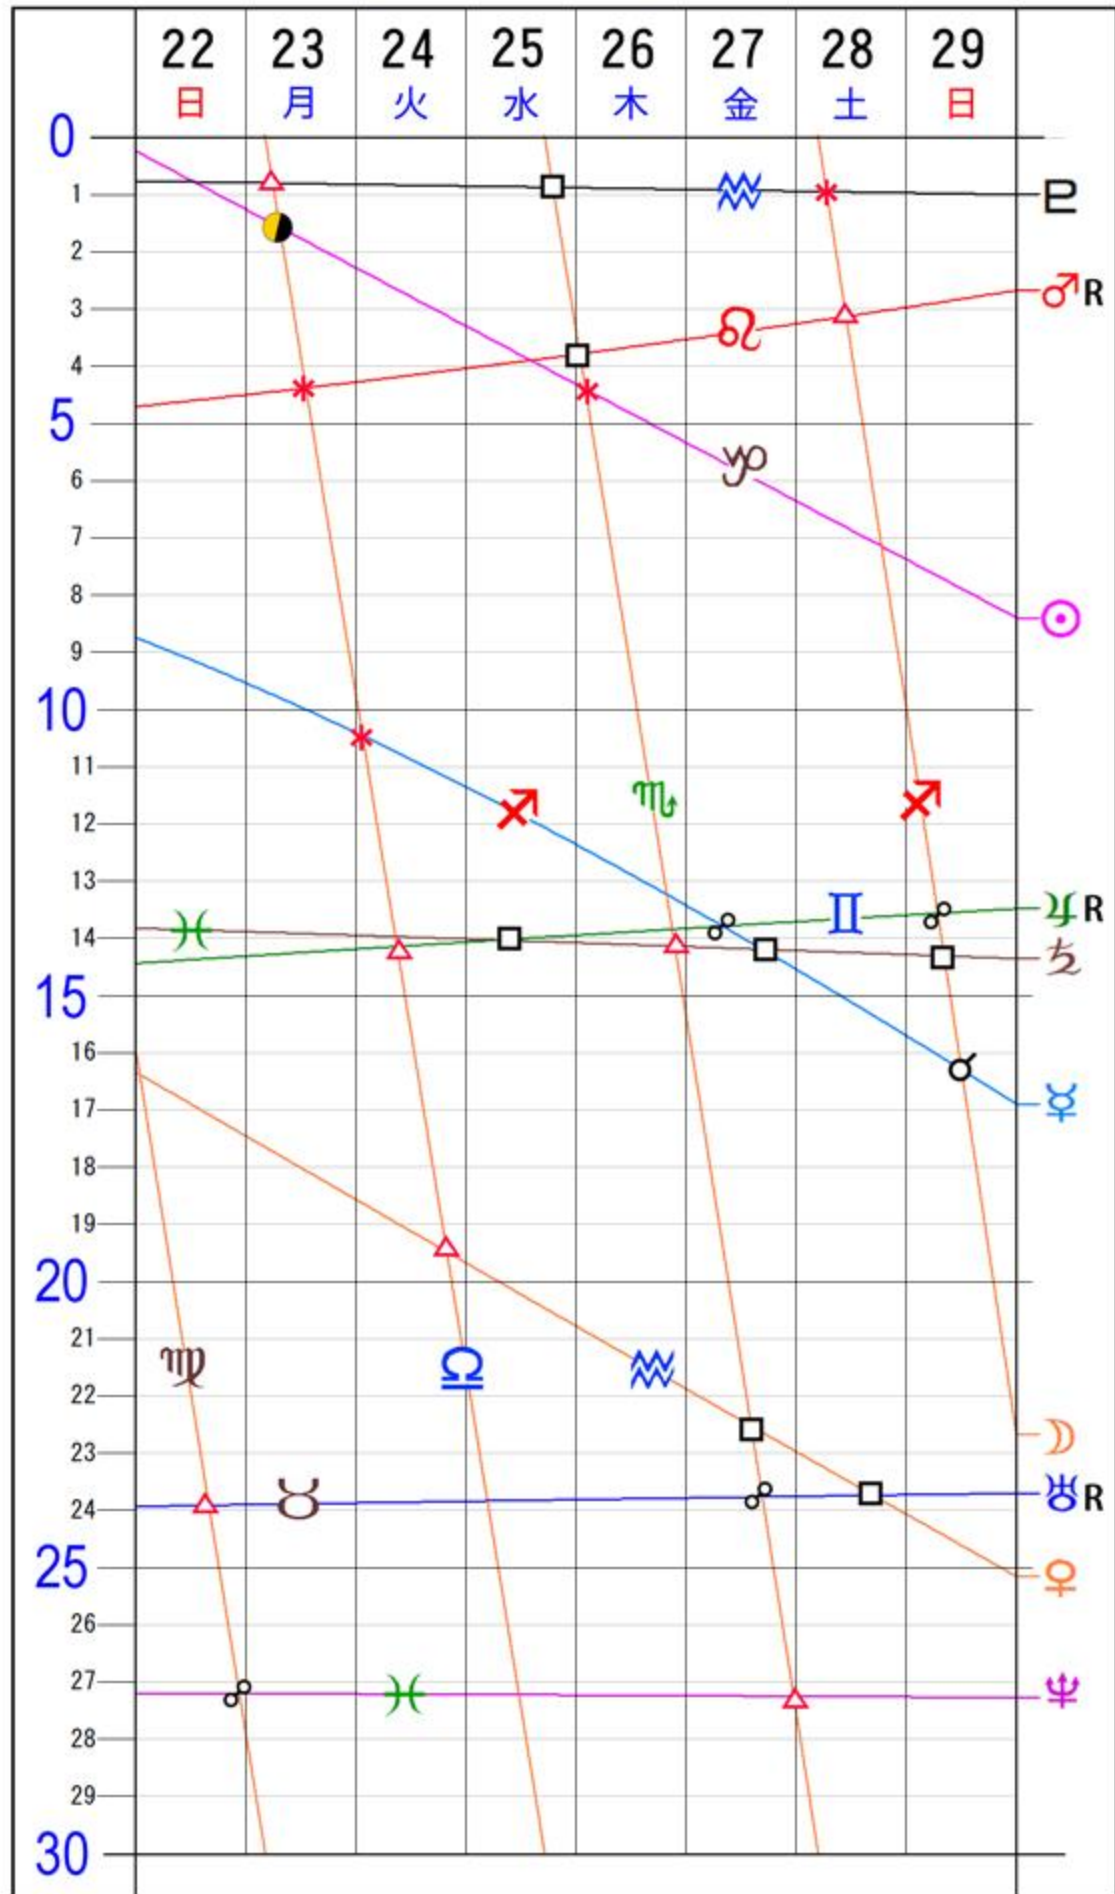

# 週間 Stargazer データ

2024-12/22 ~ 12/29

### アストロデータ

12/22-15:49	♈△☾
12/22-22:27	♊♁☾
12/23-04:07	♏♁☾
12/23-05:43	♏△☾
12/23-07:18	♏☾☾
12/23-12:59	♏♁☾
12/24-01:22	♊♁☾
12/24-08:51	♊△☾
12/24-19:44	♊△☾
12/25-06:58	♊☾♁
12/25-17:06	♊♁☾
12/25-18:51	♏☾☾
12/26-00:44	♏☾☾
12/26-01:59	♏♁☾
12/26-21:30	♏△☾
12/27-07:47	♊♁♁
12/27-14:08	♏☾☾
12/27-16:29	♏☾♁
12/27-16:34	♏♁☾
12/27-23:24	♏△☾
12/28-04:46	♏♁☾
12/28-06:35	♏♁☾
12/28-10:49	♏△☾
12/28-16:39	♏☾♁
12/29-06:49	♊♁☾
12/29-08:14	♏☾☾
12/29-12:00	♏♁☾

- ☐ ボイドタイム
- 新月 ☐ 星座移動
- ◐ 上弦 ☐ 星座逆移動
- 満月 (R) 天体逆行
- ◑ 下弦 (D) 天体順行

Stargazer データから加工制作：愛プレマ、HP:https://iprema.net

経過	黄経	赤緯
☉	01.57	-23.43
☾	01.57	-00.58
♁	09.79	-19.61
♂	17.80	-17.33
♂	04.42 R	+22.60
♂	14.26 R	+21.88
♂	13.89	-08.18
♂	23.88 R	+18.49
♂	27.19	-02.30
♂	00.79	-23.16
♂	02.08 R	+00.83
♂	19.32 R	-08.98
♂	05.62	-25.64
♂	08.70	+02.94
♂	16.34	-09.42
♂	25.52	-03.91
♂	19.51 R	+08.54

Out Of Bounds 23.43  
 緑線パラレル/コントラP  
 ハウス分割無  
 サイン固定表示  
 アスペクトライン  
 10天体のみ表示

- ### ☉ 太陽のサビアンシンボル
- 12/21-18:20 山羊01度 認識を求めるインディアンの酋長
  - 12/22-17:54 山羊02度 三つのスタンドグラスの窓、一つは爆撃で損傷している。
  - 12/23-17:28 山羊03度 成長と理解に対して受容的な人間の魂。
  - 12/24-17:01 山羊04度 大きなカヌーへ乗り込む一団。
  - 12/25-16:35 山羊05度 カヌーを漕ぎ戦争の踊りを踊っているインディアン。
  - 12/26-16:08 山羊06度 暗いアーチのある小道と底に敷かれた十本の丸太。
  - 12/27-15:41 山羊07度 力のあるベールに隠された予言者。
  - 12/28-15:13 山羊08度 幸せそうに歌う家の中の鳥。
  - 12/29-14:46 山羊09度 ハーブを運ぶ天使。