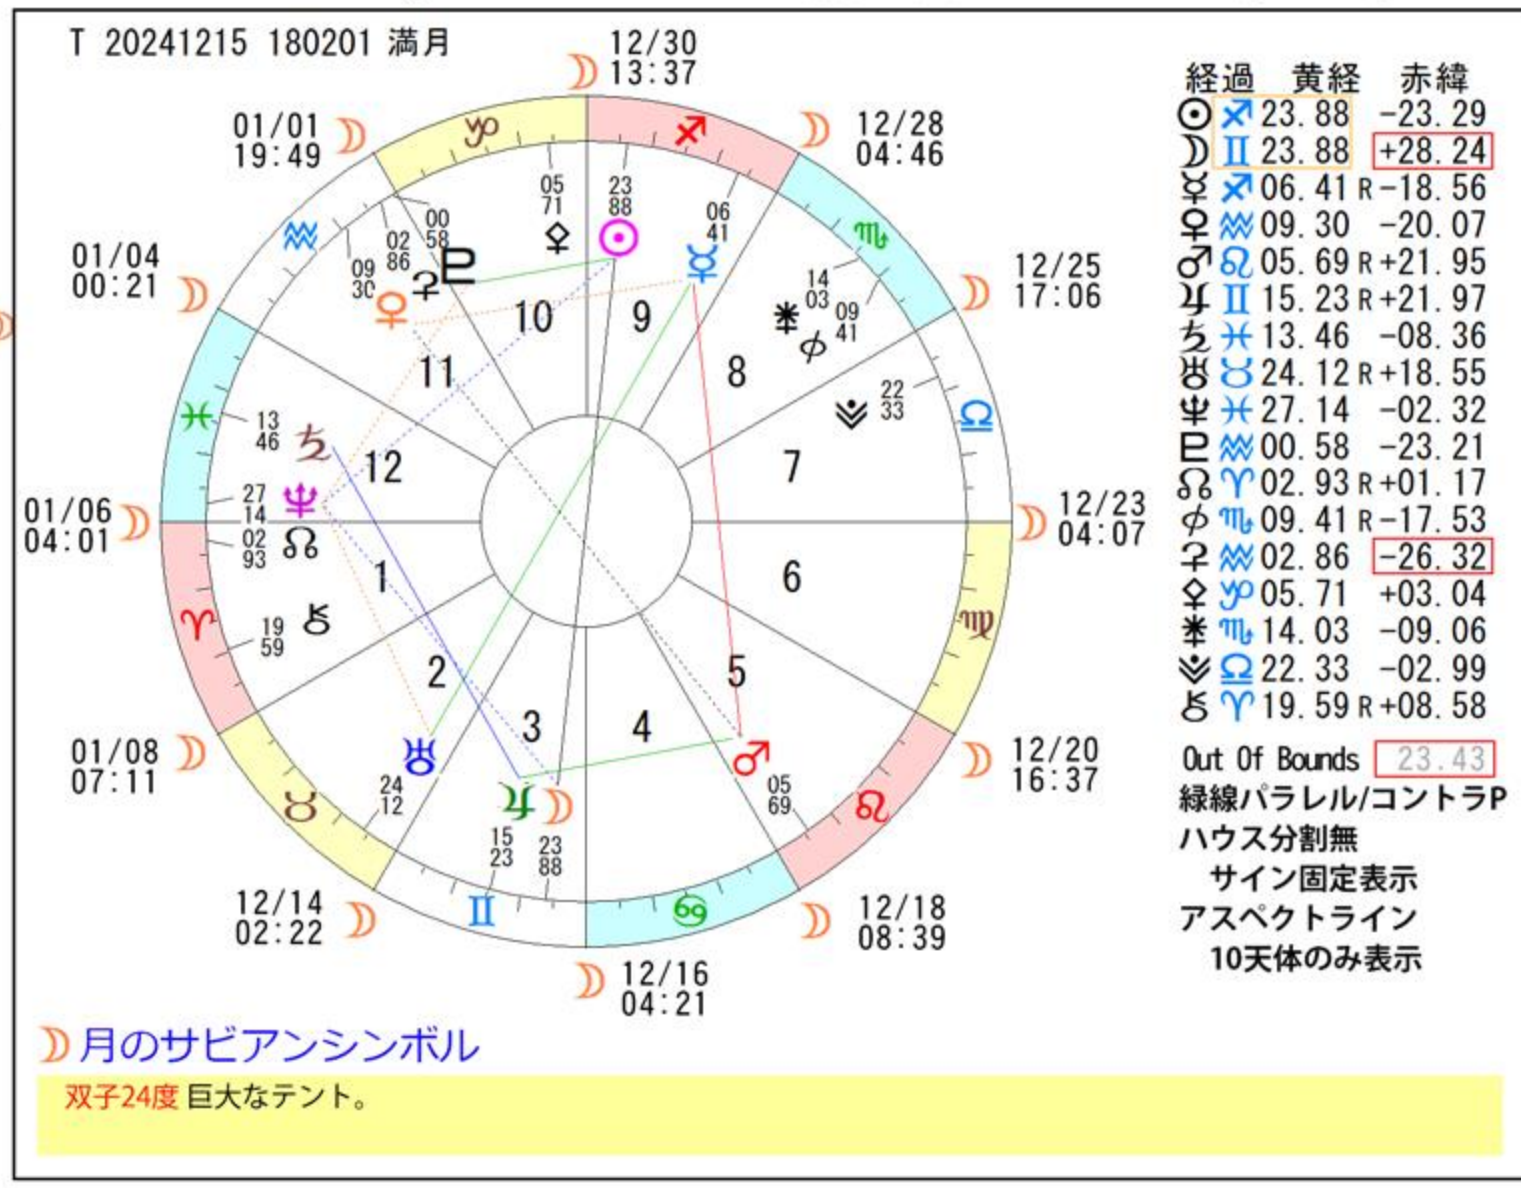

# 週間 Stargazer データ

2024-12/15 ~ 12/22

Stargazer データから加工制作：愛プレマ、HP:https://iprema.net

### アストロデータ

12/15-00:34	ち□☾
12/15-03:43	♃♂☽
12/15-18:01	満月☼
12/15-23:32	♃□☽
12/16-04:21	♊☾
12/16-06:07	♃☾
12/17-03:34	ち△☽
12/17-22:02	♃*☽
12/18-03:33	♃△☽
12/18-08:39	♊☾
12/18-09:49	♂♂☽
12/18-18:13	♂♂☽
12/18-21:14	♃△☽
12/18-23:29	♃□☽
12/19-09:10	♂♂☽
12/19-11:40	♃*☽
12/20-05:04	♃□☽
12/20-11:10	♃△♀
12/20-14:19	♃△☽
12/20-16:37	♃☾
12/21-08:46	♃□☽
12/21-18:20	♃☾
12/21-19:38	♃♂☽
12/21-20:55	♃□☽
12/22-15:49	♃△☽
12/22-22:27	♃♂☽

     ボイドタイム  
● 新月 ☾ 星座移動  
◐ 上弦 ☾ 星座逆移動  
● 満月 R 天体逆行  
◑ 下弦 D 天体順行

- ### 月のサビアンシンボル
- 双子24度 巨大なテント。
- ### 太陽のサビアンシンボル
- 12/15-20:50 射手25度 玩具の馬に乗っている小太りの少年。
  - 12/16-20:25 射手26度 旗手。
  - 12/17-20:01 射手27度 彫刻家。
  - 12/18-19:36 射手28度 美しい流れにかけられた古い橋。
  - 12/19-19:11 射手29度 芝を刈る太った少年が。
  - 12/20-18:46 射手30度 法王。
  - 12/21-18:20 山羊1度 認識を求めるインディアンの酋長
  - 12/22-17:54 山羊2度 三つのスタンドグラスの窓、一つは爆撃で損傷している。
  - 12/23-17:28 山羊3度 成長と理解に対して受容的な人間の魂。