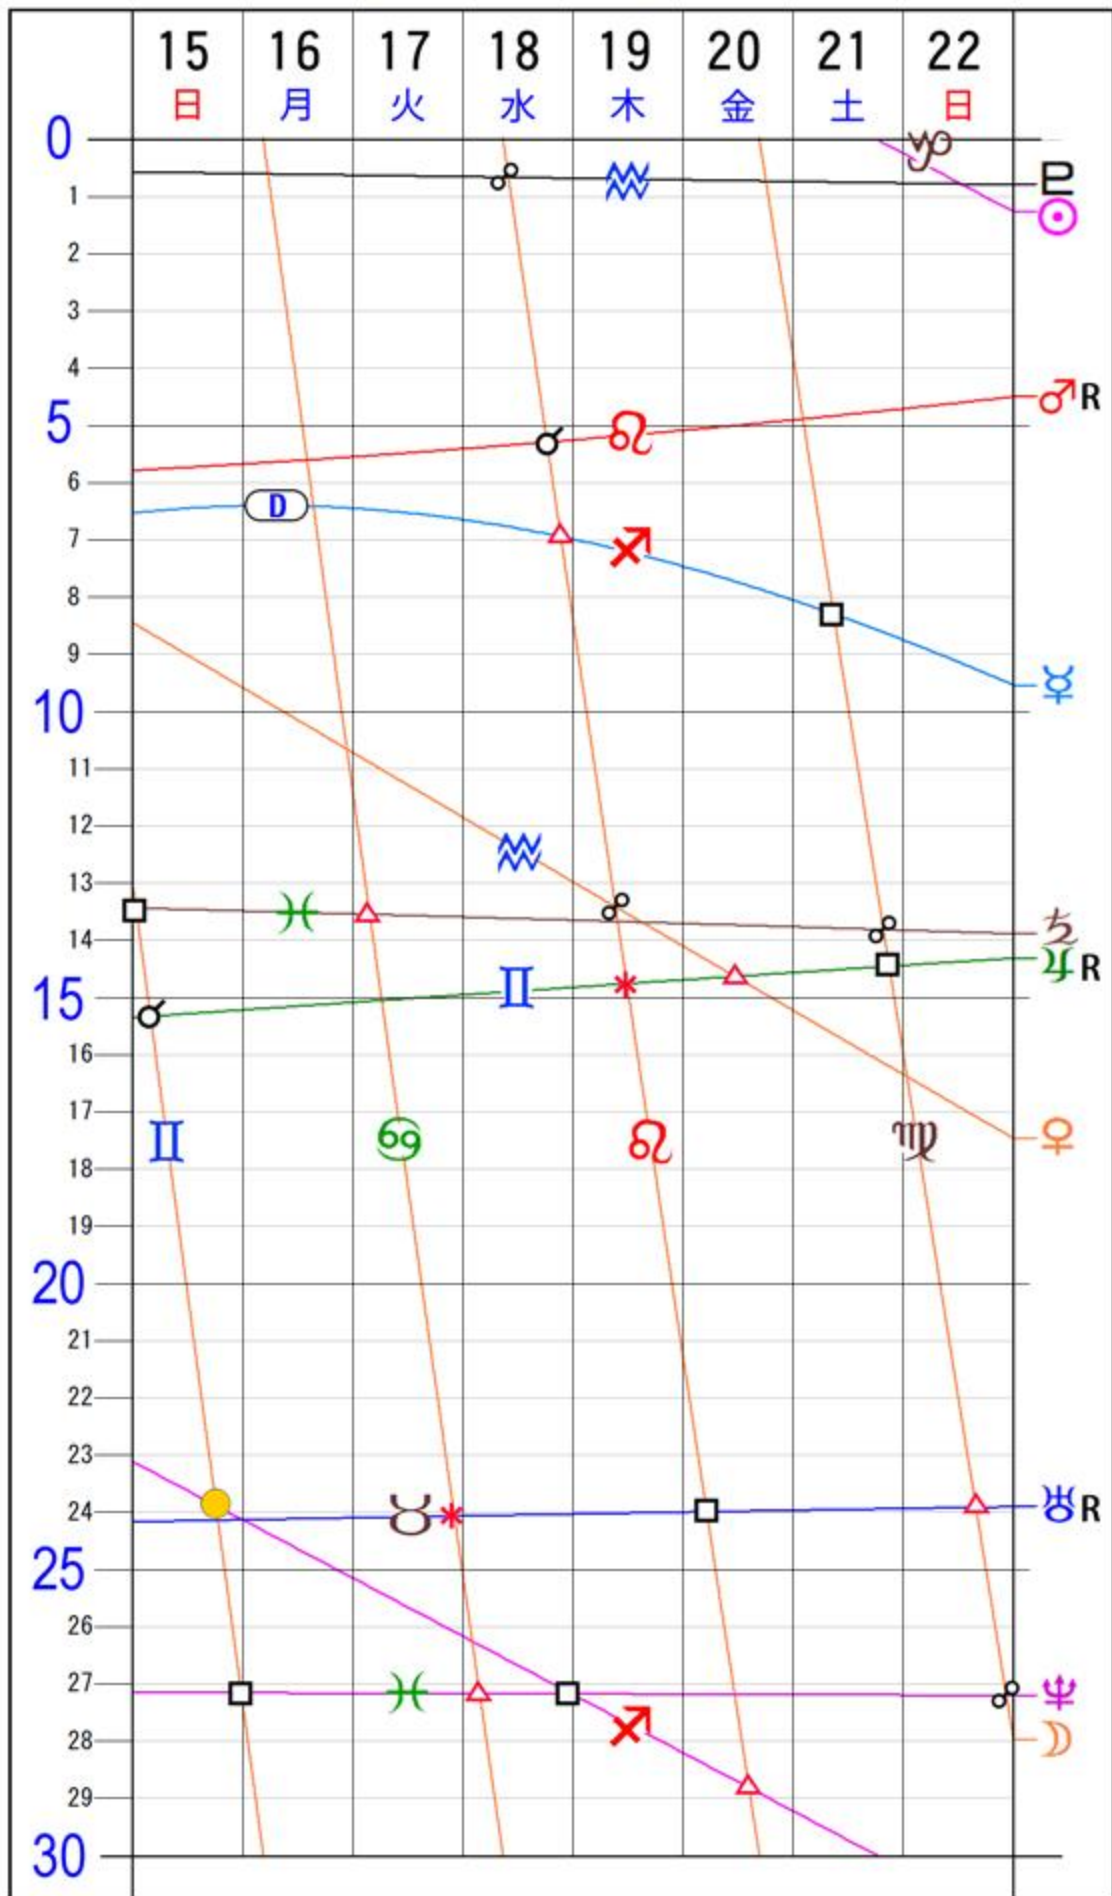

# 週間 Stargazer データ

2024-12/15 ~ 12/22

Stargazer データから加工制作：愛プレマ、HP:https://iprema.net

### アストロデータ

12/15-00:34	ち□☾
12/15-03:43	♃♂☽
12/15-18:01	満月☼
12/15-23:32	♃□☽
12/16-04:21	♊☾
12/16-06:07	♃☾
12/17-03:34	ち△☽
12/17-22:02	♃*☽
12/18-03:33	♃△☽
12/18-08:39	♊☾
12/18-09:49	♂♂☽
12/18-18:13	♂♂☽
12/18-21:14	♃△☽
12/18-23:29	♃□☽
12/19-09:10	♂♂☽
12/19-11:40	♃*☽
12/20-05:04	♃□☽
12/20-11:10	♃△♀
12/20-14:19	♃△☽
12/20-16:37	♃☾
12/21-08:46	♃□☽
12/21-18:20	♃☾
12/21-19:38	♃♂☽
12/21-20:55	♃□☽
12/22-15:49	♃△☽
12/22-22:27	♃♂☽

     ボイドタイム  
● 新月 ☾ 星座移動  
◐ 上弦 ☾ 星座逆移動  
● 満月 R 天体逆行  
◑ 下弦 D 天体順行

- ### 月のサビアンシンボル
- 双子24度 巨大なテント。
- ### 太陽のサビアンシンボル
- 12/15-20:50 射手25度 玩具の馬に乗っている小太りの少年。
  - 12/16-20:25 射手26度 旗手。
  - 12/17-20:01 射手27度 彫刻家。
  - 12/18-19:36 射手28度 美しい流れにかけられた古い橋。
  - 12/19-19:11 射手29度 芝を刈る太った少年が。
  - 12/20-18:46 射手30度 法王。
  - 12/21-18:20 山羊1度 認識を求めるインディアンの酋長
  - 12/22-17:54 山羊2度 三つのスタンドグラスの窓、一つは爆撃で損傷している。
  - 12/23-17:28 山羊3度 成長と理解に対して受容的な人間の魂。