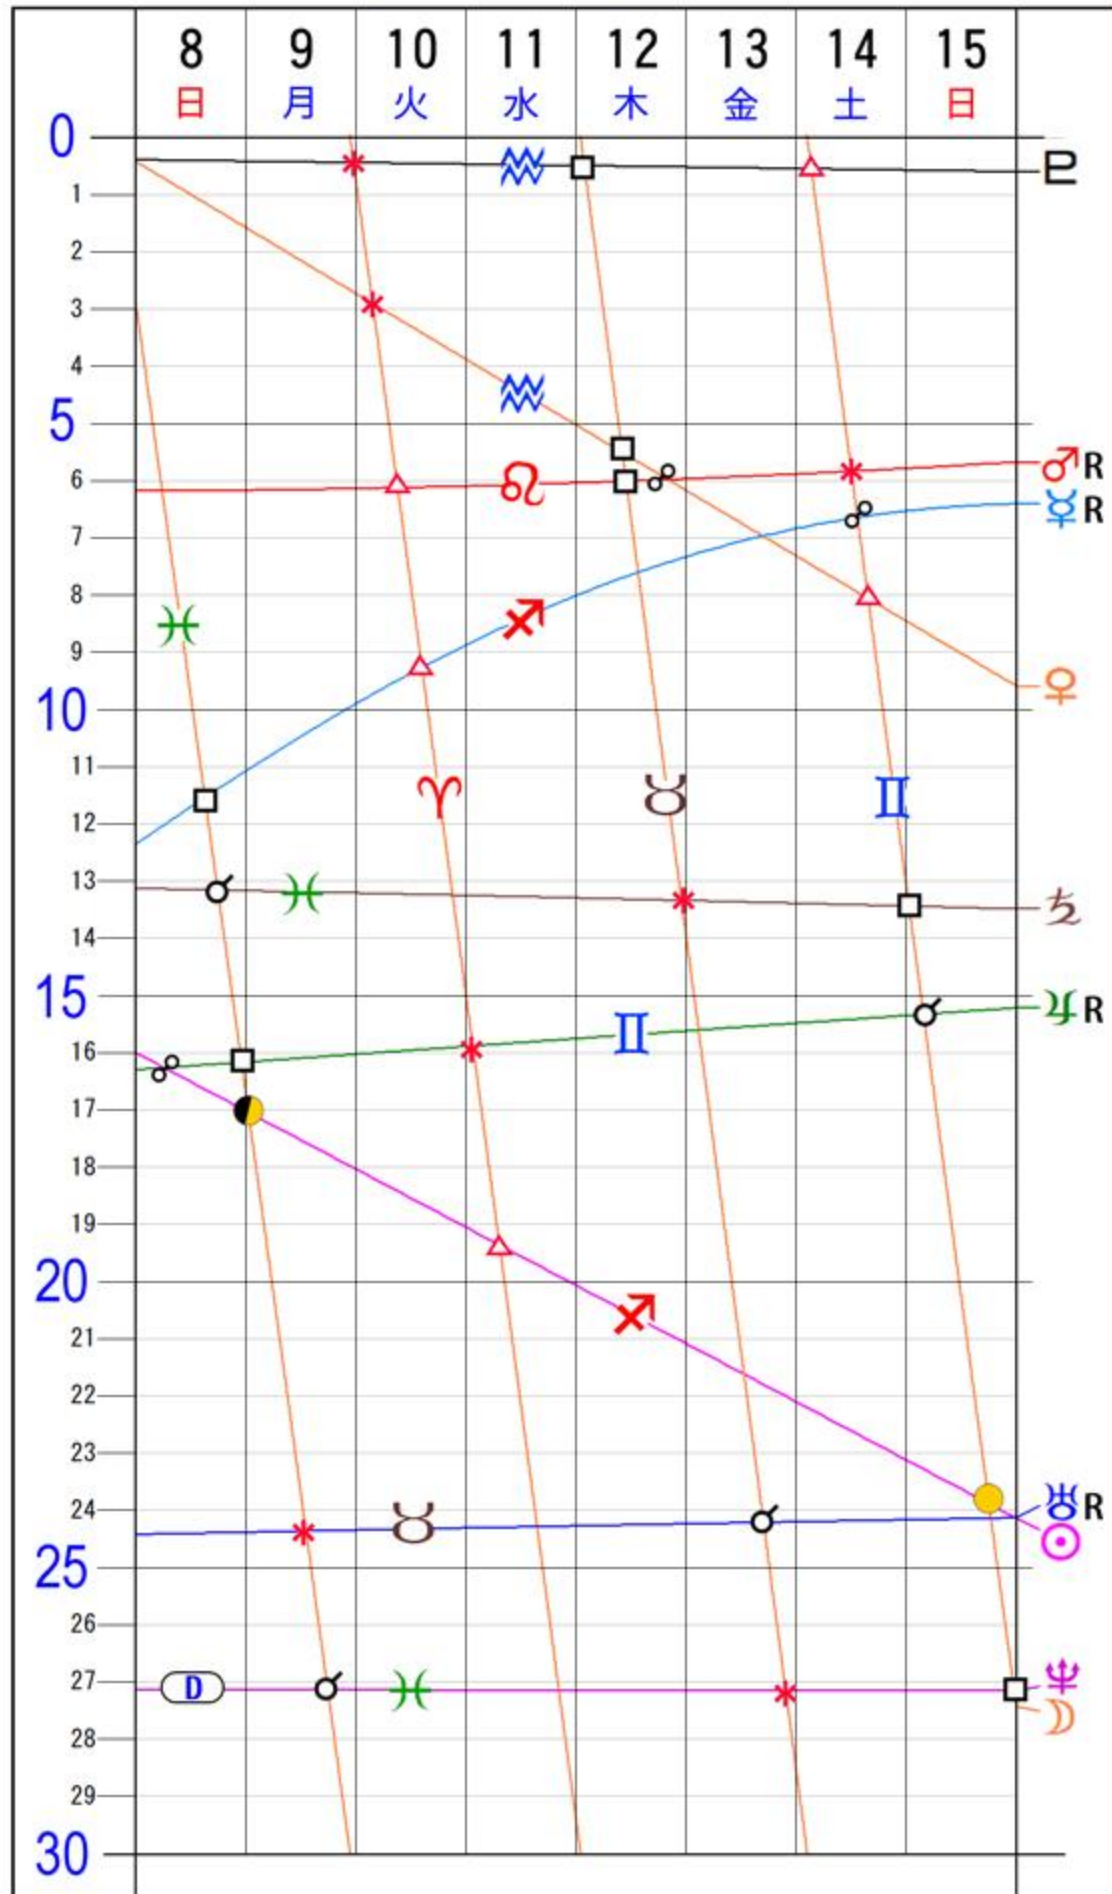

# 週間 Stargazer データ

2024-12/8 ~ 12/15

Stargazer データから加工制作：愛プレマ、HP:<https://iprema.net>

### アストロデータ

12/08-05:59	♃♂☉
12/08-09:28	♃♂☾
12/08-14:56	♃♂☽
12/08-17:43	♃♂☽
12/08-22:55	♃♂☽
12/09-00:26	上弦☾
12/09-13:00	♃♂☽
12/09-17:44	♃♂☽
12/09-22:37	♃♂☽
12/09-23:21	♃♂☽
12/10-03:32	♃♂☽
12/10-08:59	♃♂☽
12/10-14:18	♃♂☽
12/11-01:24	♃♂☽
12/11-07:13	♃♂☽
12/12-00:55	♃♂☽
12/12-01:43	♃♂☽
12/12-10:01	♃♂☽
12/12-10:50	♃♂☽
12/12-19:53	♃♂☽
12/12-22:55	♃♂☽
12/13-16:42	♃♂☽
12/13-16:49	♃♂☽
12/13-21:39	♃♂☽
12/14-02:22	♃♂☽
12/14-03:15	♃♂☽
12/14-11:58	♃♂☽
12/14-13:19	♃♂☽
12/14-15:39	♃♂☽
12/15-00:34	♃♂☽
12/15-03:43	♃♂☽
12/15-18:01	満月☽
12/15-23:32	♃♂☽

- ☉ 太陽 ☽ 月 ♃ 水星 ♀ 金星 ♂ 火星 ♃ 木星 ♃ 土星 ♃ 天王 ♃ 海王 ♃ 冥王
- ♈ 牡羊 ♉ 牡牛 ♊ 双子 ♋ 蟹 ♌ 獅子 ♍ 乙女 ♎ 天秤 ♏ 蠍 ♐ 射手 ♑ 山羊 ♒ 水瓶 ♓ 魚
- ♂ 0度 \* 60度 □ 90度 △ 120度 ♀ 180度 R 逆行
- 新月 ☾ 上弦 ☽ 満月 ● 下弦
- ☾ 天体逆行 ☽ 天体順行
- ☾ 星座移動 ☽ 星座逆移動

- ### 月のサビアンシンボル
- ♈ 魚座18度 巨大なテント。
- ### 太陽のサビアンシンボル
- 12/07-23:55 射手17度 イースター（復活祭）の日の出の礼拝。
  - 12/08-23:32 射手18度 日除け帽をかぶっている子供たち。
  - 12/09-23:10 射手19度 住処を移動するペリカン。
  - 12/10-22:47 射手20度 氷を切り出す男たち。
  - 12/11-22:24 射手21度 借りてきた眼鏡をかけている子供と犬。
  - 12/12-22:01 射手22度 中国人の洗濯屋。
  - 12/13-21:37 射手23度 移民が入国する。
  - 12/14-21:14 射手24度 家の入口の門にとまっている青い鳥。
  - 12/15-20:50 射手25度 小肥りの子供が玩具の馬に乗っている。