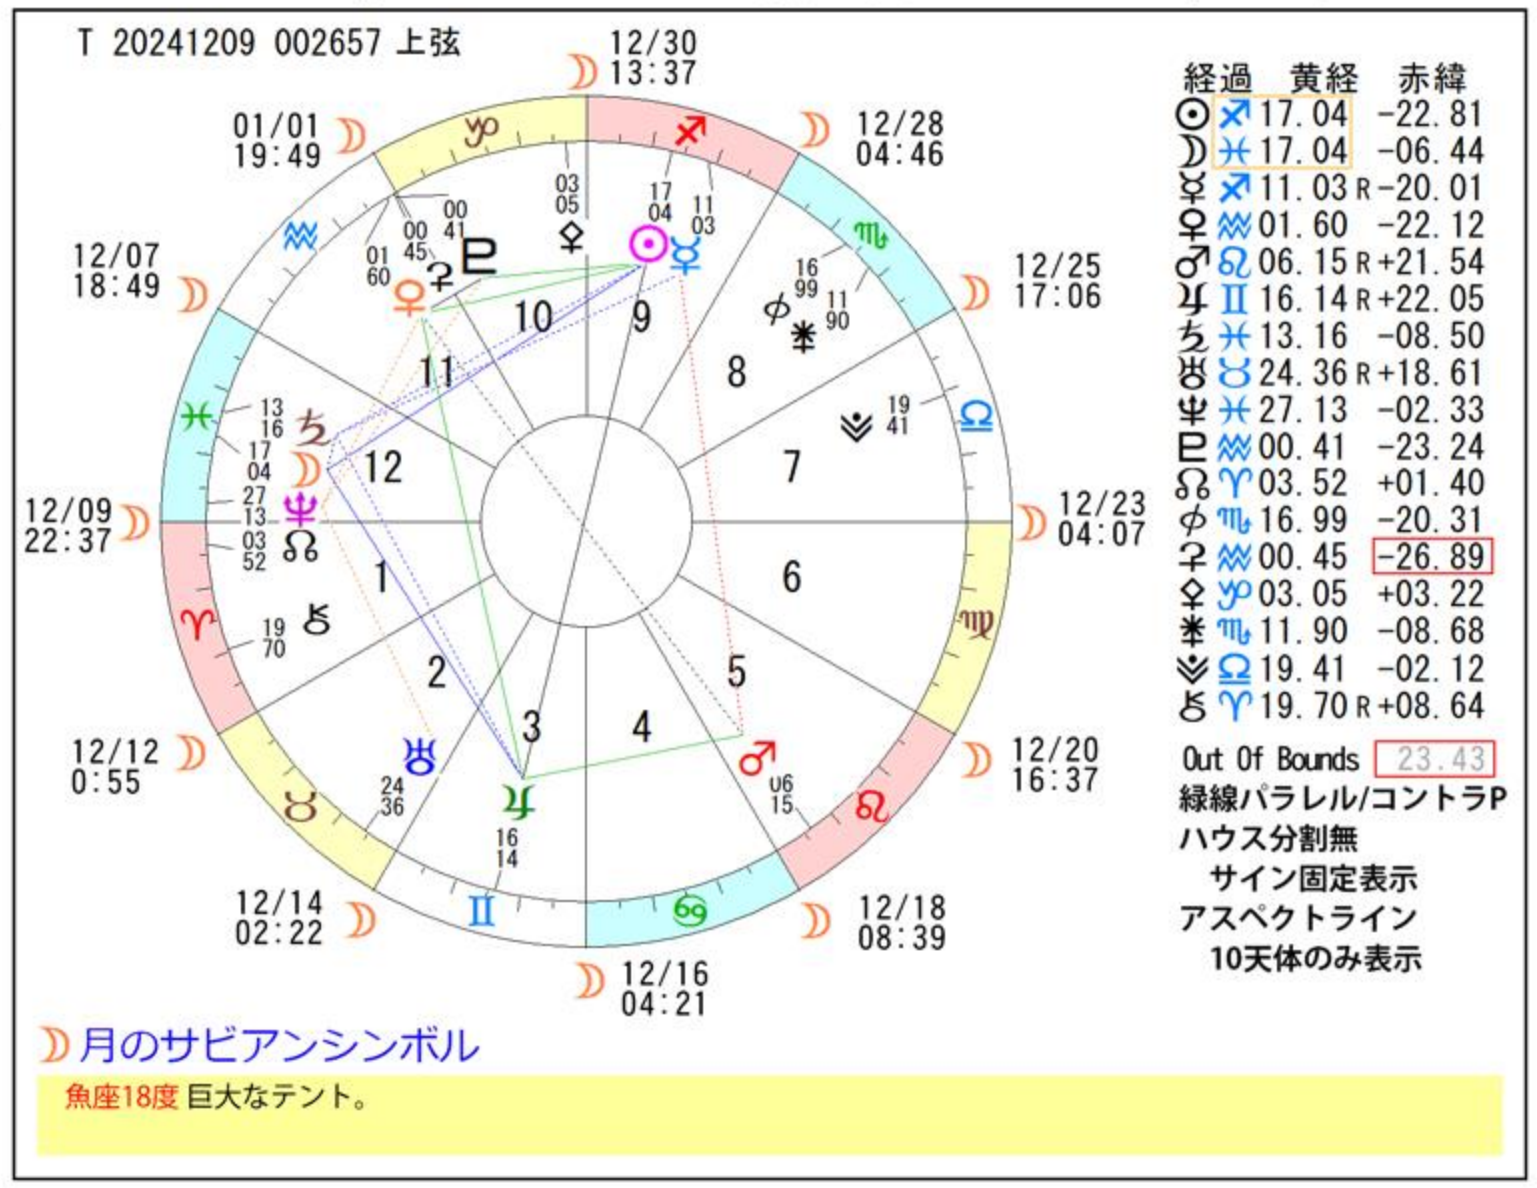

# 週間 Stargazer データ

2024-12/8 ~ 12/15

Stargazer データから加工制作：愛プレマ、HP:<https://iprema.net>

### アストロデータ

12/08-05:59	♃♂☉
12/08-09:28	♃♂☾
12/08-14:56	♃♂☽
12/08-17:43	♃♂☽
12/08-22:55	♃♂☽
12/09-00:26	上弦☾
12/09-13:00	♃♂☽
12/09-17:44	♃♂☽
12/09-22:37	♃♂☽
12/09-23:21	♃♂☽
12/10-03:32	♃♂☽
12/10-08:59	♃♂☽
12/10-14:18	♃♂☽
12/11-01:24	♃♂☽
12/11-07:13	♃♂☽
12/12-00:55	♃♂☽
12/12-01:43	♃♂☽
12/12-10:01	♃♂☽
12/12-10:50	♃♂☽
12/12-19:53	♃♂☽
12/12-22:55	♃♂☽
12/13-16:42	♃♂☽
12/13-16:49	♃♂☽
12/13-21:39	♃♂☽
12/14-02:22	♃♂☽
12/14-03:15	♃♂☽
12/14-11:58	♃♂☽
12/14-13:19	♃♂☽
12/14-15:39	♃♂☽
12/15-00:34	♃♂☽
12/15-03:43	♃♂☽
12/15-18:01	満月☽
12/15-23:32	♃♂☽

- ☉ 太陽 ☽ 月 ♃ 水星 ♀ 金星 ♂ 火星 ♃ 木星 ♃ 土星 ♃ 天王 ♃ 海王 ♃ 冥王
- ♈ 牡羊 ♉ 牡牛 ♊ 双子 ♋ 蟹 ♌ 獅子 ♍ 乙女 ♎ 天秤 ♏ 蠍 ♐ 射手 ♑ 山羊 ♒ 水瓶 ♓ 魚
- ♂ 0度 \* 60度 □ 90度 △ 120度 ♀ 180度 R 逆行
- 新月 ☾ 上弦 ☽ 満月 ● 下弦
- ☾ 天体逆行 ☽ 天体順行
- ☾ 星座移動 ☽ 星座逆移動

- ### 月のサビアンシンボル
- ♈ 魚座18度 巨大なテント。
- ### 太陽のサビアンシンボル
- 12/07-23:55 射手17度 イースター（復活祭）の日の出の礼拝。
  - 12/08-23:32 射手18度 日除け帽をかぶっている子供たち。
  - 12/09-23:10 射手19度 住処を移動するペリカン。
  - 12/10-22:47 射手20度 氷を切り出す男たち。
  - 12/11-22:24 射手21度 借りてきた眼鏡をかけている子供と犬。
  - 12/12-22:01 射手22度 中国人の洗濯屋。
  - 12/13-21:37 射手23度 移民が入国する。
  - 12/14-21:14 射手24度 家の入口の門にとまっている青い鳥。
  - 12/15-20:50 射手25度 小肥りの子供が玩具の馬に乗っている。