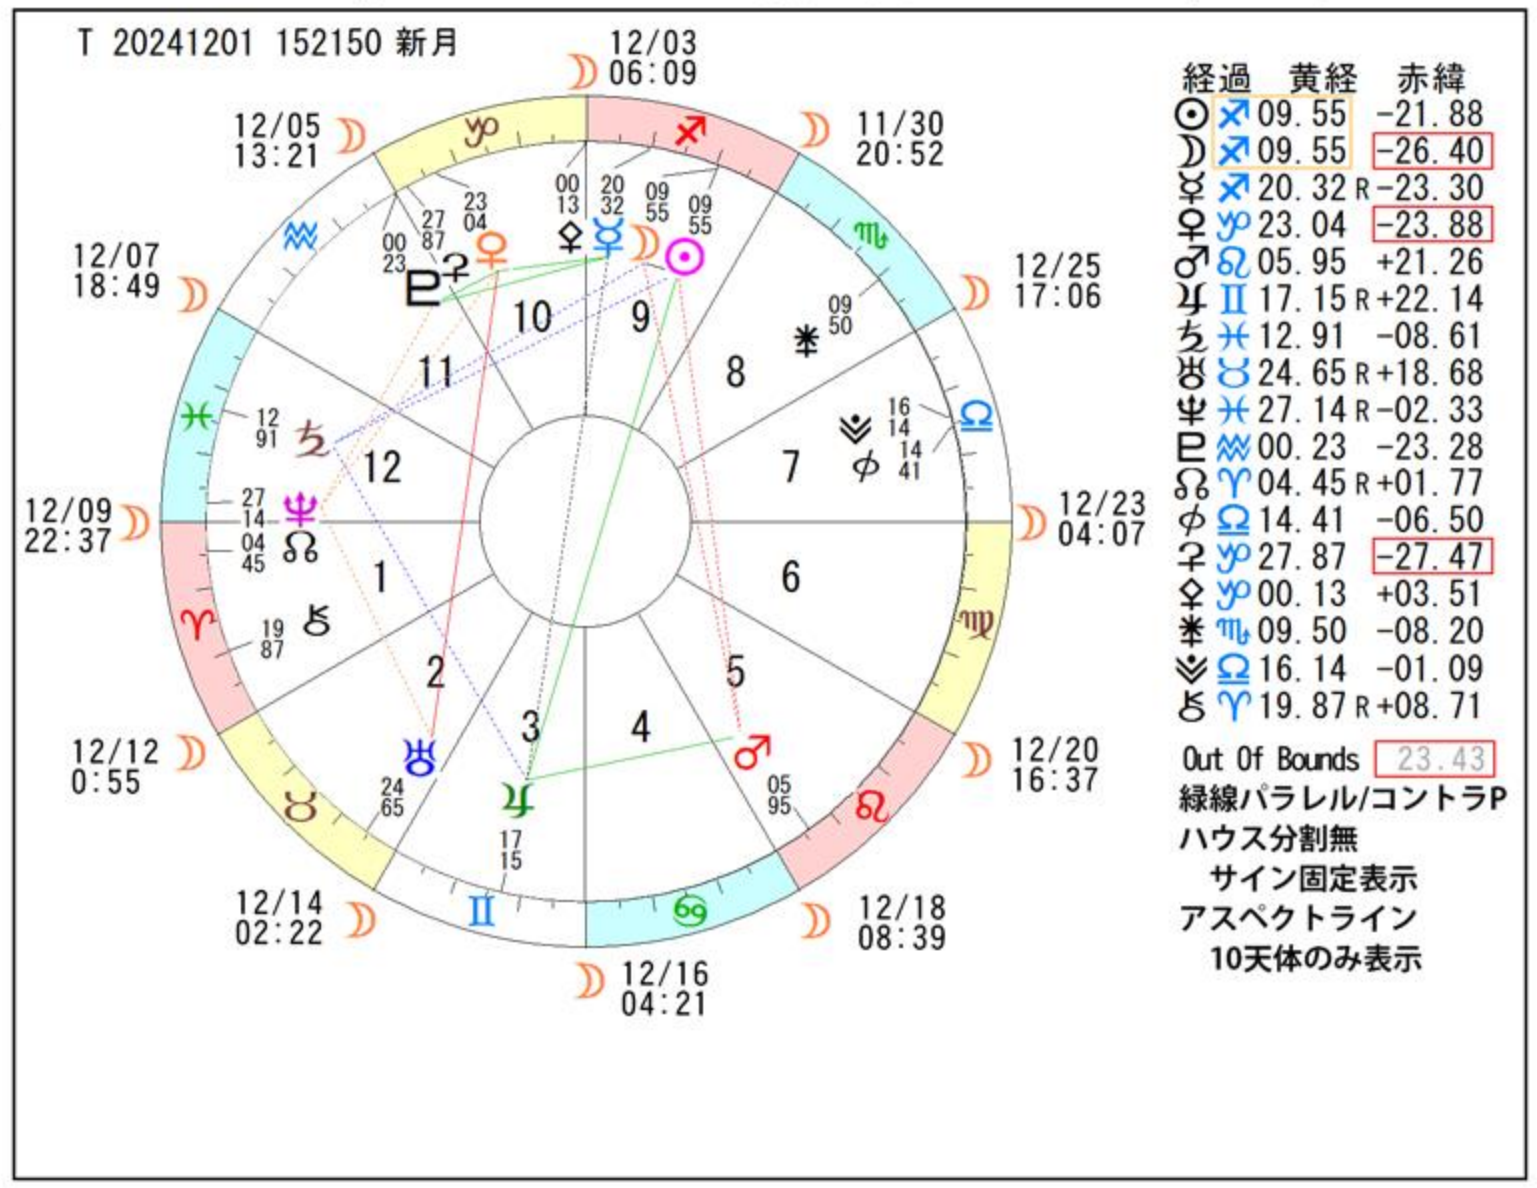

# 週間 Stargazer データ

2024-12/1 ~ 12/8

Stargazer データから加工制作：愛プレマ、HP:https://iprema.net

### アストロデータ

12/01-08:23	♂♂♂
12/01-15:21	新月●
12/01-21:49	♂♂♂
12/02-05:45	♂♂♂
12/02-10:27	♂♂♂
12/02-23:42	♂♂♂
12/03-00:47	♂♂♂
12/03-06:09	♂♂♂
12/04-06:16	♂♂♂
12/04-18:57	♂♂♂
12/05-01:18	♂♂♂
12/05-03:24	♂♂♂
12/05-03:52	♂♂♂
12/05-08:09	♂♂♂
12/05-08:34	♂♂♂
12/05-13:21	♂♂♂
12/05-13:56	♂♂♂
12/06-00:28	♂♂♂
12/06-11:09	♂♂♂
12/06-14:54	♂♂♂
12/06-15:38	♂♂♂
12/06-18:53	♂♂♂
12/07-09:01	♂♂♂
12/07-09:35	♂♂♂
12/07-10:39	♂♂♂
12/07-15:14	♂♂♂
12/07-18:49	♂♂♂
12/07-23:06	♂♂♂
12/08-05:59	♂♂♂
12/08-09:28	♂♂♂
12/08-14:56	♂♂♂
12/08-17:43	♂♂♂
12/08-22:55	♂♂♂

- ポイドタイム
- 新月
- ◐ 上弦
- ◑ 満月
- ◓ 下弦
- ☾ 星座移動
- ☽ 星座逆移動
- ♂ (R) 天体逆行
- ♂ (D) 天体順行

経過	黄経	赤緯
☉	♂♂♂ 09.55	-21.88
☾	♂♂♂ 09.55	-26.40
♂♂♂	♂♂♂ 20.32	R-23.30
♂♂♂	♂♂♂ 23.04	-23.88
♂♂♂	♂♂♂ 05.95	+21.26
♂♂♂	♂♂♂ 17.15	R+22.14
♂♂♂	♂♂♂ 12.91	-08.61
♂♂♂	♂♂♂ 24.65	R+18.68
♂♂♂	♂♂♂ 27.14	R-02.33
♂♂♂	♂♂♂ 00.23	-23.28
♂♂♂	♂♂♂ 04.45	R+01.77
♂♂♂	♂♂♂ 14.41	-06.50
♂♂♂	♂♂♂ 27.87	-27.47
♂♂♂	♂♂♂ 00.13	+03.51
♂♂♂	♂♂♂ 09.50	-08.20
♂♂♂	♂♂♂ 16.14	-01.09
♂♂♂	♂♂♂ 19.87	R+08.71