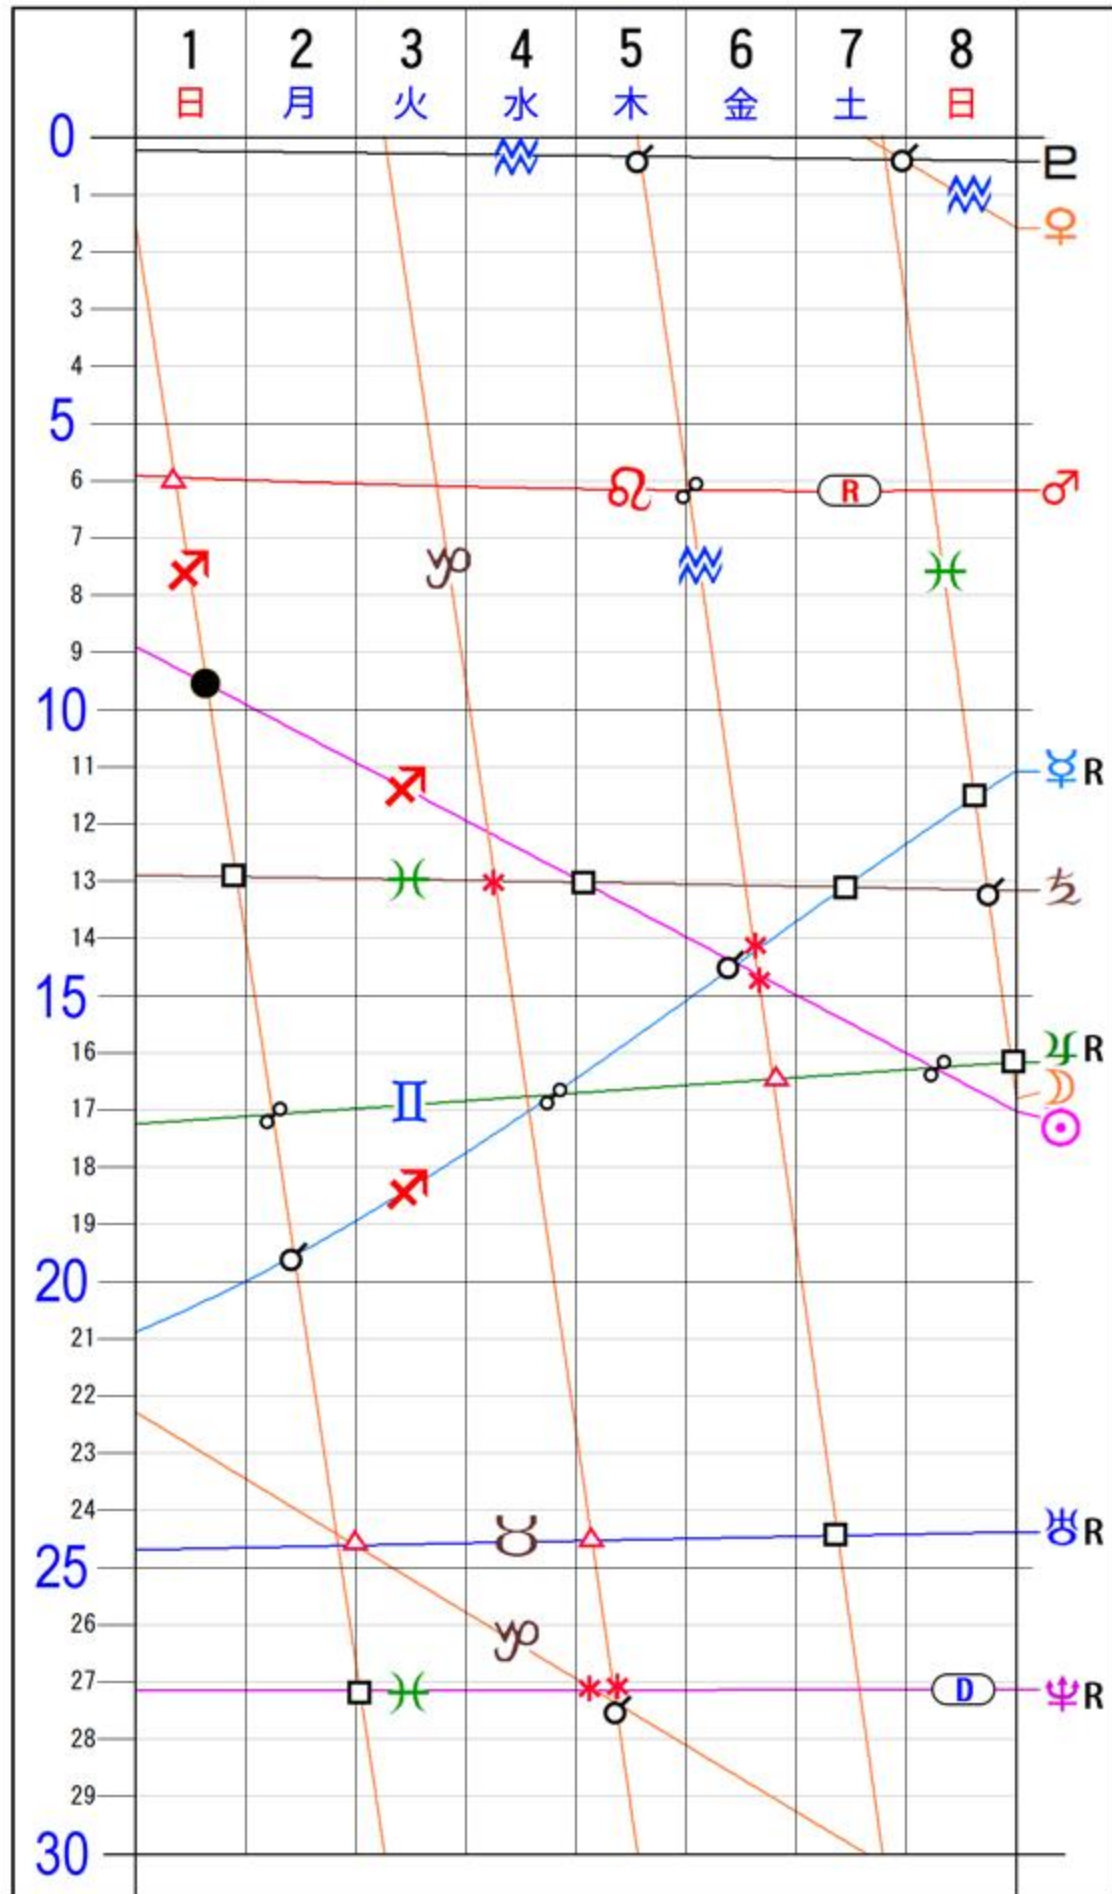

# 週間 Stargazer データ

2024-12/1 ~ 12/8

Stargazer データから加工制作：愛プレマ、HP:https://iprema.net

### アストロデータ

12/01-08:23	♂♂♂
12/01-15:21	新月●
12/01-21:49	♂♂♂
12/02-05:45	♂♂♂
12/02-10:27	♂♂♂
12/02-23:42	♂♂♂
12/03-00:47	♂♂♂
12/03-06:09	♂♂♂
12/04-06:16	♂♂♂
12/04-18:57	♂♂♂
12/05-01:18	♂♂♂
12/05-03:24	♂♂♂
12/05-03:52	♂♂♂
12/05-08:09	♂♂♂
12/05-08:34	♂♂♂
12/05-13:21	♂♂♂
12/05-13:56	♂♂♂
12/06-00:28	♂♂♂
12/06-11:09	♂♂♂
12/06-14:54	♂♂♂
12/06-15:38	♂♂♂
12/06-18:53	♂♂♂
12/07-09:01	♂♂♂
12/07-09:35	♂♂♂
12/07-10:39	♂♂♂
12/07-15:14	♂♂♂
12/07-18:49	♂♂♂
12/07-23:06	♂♂♂
12/08-05:59	♂♂♂
12/08-09:28	♂♂♂
12/08-14:56	♂♂♂
12/08-17:43	♂♂♂
12/08-22:55	♂♂♂

- ポイドタイム
- 新月
- ◐ 上弦
- ◑ 満月
- ◓ 下弦
- ☾ 星座移動
- ☽ 星座逆移動
- ♂ (R) 天体逆行
- ♂ (D) 天体順行

経過	黄経	赤緯
☉	♂♂♂ 09.55	-21.88
☾	♂♂♂ 09.55	-26.40
♂♂♂	♂♂♂ 20.32	R-23.30
♂♂♂	♂♂♂ 23.04	-23.88
♂♂♂	♂♂♂ 05.95	+21.26
♂♂♂	♂♂♂ 17.15	R+22.14
♂♂♂	♂♂♂ 12.91	-08.61
♂♂♂	♂♂♂ 24.65	R+18.68
♂♂♂	♂♂♂ 27.14	R-02.33
♂♂♂	♂♂♂ 00.23	-23.28
♂♂♂	♂♂♂ 04.45	R+01.77
♂♂♂	♂♂♂ 14.41	-06.50
♂♂♂	♂♂♂ 27.87	-27.47
♂♂♂	♂♂♂ 00.13	+03.51
♂♂♂	♂♂♂ 09.50	-08.20
♂♂♂	♂♂♂ 16.14	-01.09
♂♂♂	♂♂♂ 19.87	R+08.71

Out Of Bounds 23.43  
 緑線パラレル/コントラP  
 ハウス分割無  
 サイン固定表示  
 アスペクトライン  
 10天体のみ表示

- ### ☉ 太陽のサビアンシンボル
- 12/01-02:22 射手10度 黄金の髪の幸運の女神。
  - 12/02-02:02 射手11度 寺院の左側にある物質的さとりをもたらすランプ。
  - 12/03-01:42 射手12度 時の声を上げる鷹に変化する旗。
  - 12/04-01:21 射手13度 明るみに出る未亡人の過去。
  - 12/05-01:00 射手14度 ピラミッドとスフィンクス。
  - 12/06-00:38 射手15度 自分の影を探すグランドフォッグ。
  - 12/07-00:17 射手16度 船を見ているカモメ。
  - 12/07-23:55 射手17度 復活祭の日の出の礼拝。
  - 12/08-23:32 射手18度 日除け帽かぶっている小さな子供たち