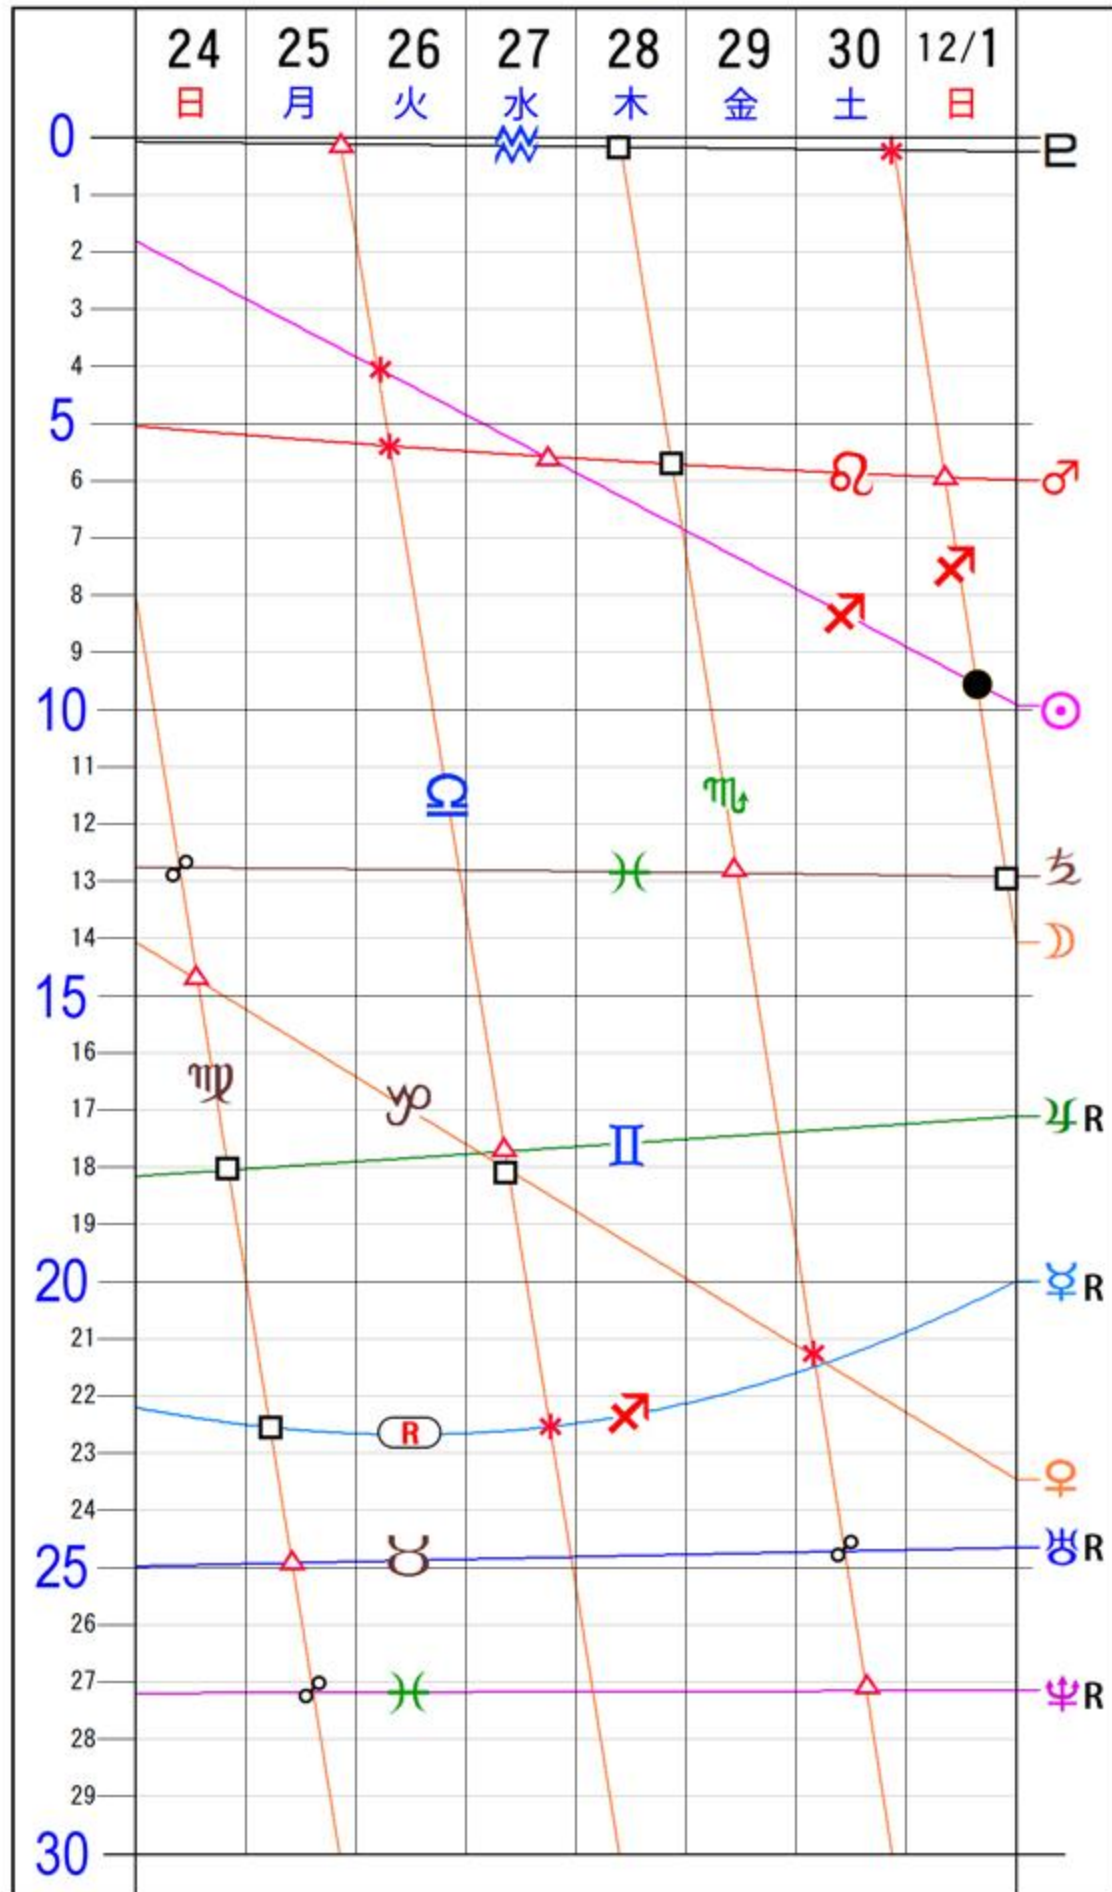

週間 Stargazer データ

2024-11/24 ~ 12/1

Stargazer データから加工制作：愛プレマ、HP:<https://iprema.net>

アストロデータ

11/24-09:24	♃♂♂
11/24-13:21	♀♂♂
11/24-20:03	♃♂♂
11/25-05:10	♃♂♂
11/25-09:58	♃♂♂
11/25-14:35	♃♂♂
11/25-20:19	♃♂♂
11/25-20:32	♃♂♂
11/26-04:32	♃♂♂
11/26-07:18	♃♂♂
11/26-11:23	♃♂♂
11/27-08:27	♃♂♂
11/27-09:06	♃♂♂
11/27-17:04	♃♂♂
11/27-18:13	♃♂♂
11/28-09:20	♃♂♂
11/28-09:39	♃♂♂
11/28-20:49	♃♂♂
11/29-11:06	♃♂♂
11/30-03:51	♃♂♂
11/30-10:32	♃♂♂
11/30-15:19	♃♂♂
11/30-20:52	♃♂♂
11/30-21:17	♃♂♂
12/01-08:23	♃♂♂
12/01-15:21	♃♂♂
12/01-21:49	♃♂♂

 ボイドタイム
● 新月 星座移動
◐ 上弦 星座逆移動
◑ 満月 R 天体逆行
◓ 下弦 D 天体順行

経過	黄経	赤緯
♁	09.55	-21.88
♁	09.55	-26.40
♃	20.32 R	-23.30
♃	23.04	-23.88
♃	05.95	+21.26
♃	17.15 R	+22.14
♃	12.91	-08.61
♃	24.65 R	+18.68
♃	27.14 R	-02.33
♃	00.23	-23.28
♃	04.45 R	+01.77
♃	14.41	-06.50
♃	27.87	-27.47
♃	00.13	+03.51
♃	09.50	-08.20
♃	16.14	-01.09
♃	19.87 R	+08.71
Out Of Bounds		23.43

緑線パラレル/コントラP
 ハウス分割無
 サイン固定表示
 アスペクトライン
 10天体のみ表示

- ### ☉太陽のサビアンシンボル
- 11/23-04:41 射手 2度 白波に覆われた海洋。
 - 11/24-04:26 射手 3度 チェスをする二人の男。
 - 11/25-04:10 射手 4度 歩くことを学んでいる小さな子供。
 - 11/26-03:53 射手 5度 木の高い所にいる老いたフクロウ。
 - 11/27-03:36 射手 6度 クリケット競技。
 - 11/28-03:18 射手 7度 ドアをノックするキューピッド。
 - 11/29-03:00 射手 8度 岩やその内部で形成されているもの。
 - 11/30-02:41 射手 9度 階段で子供たちを連れている母親。
 - 12/01-02:22 射手 10度 黄金の髪の子の女神。