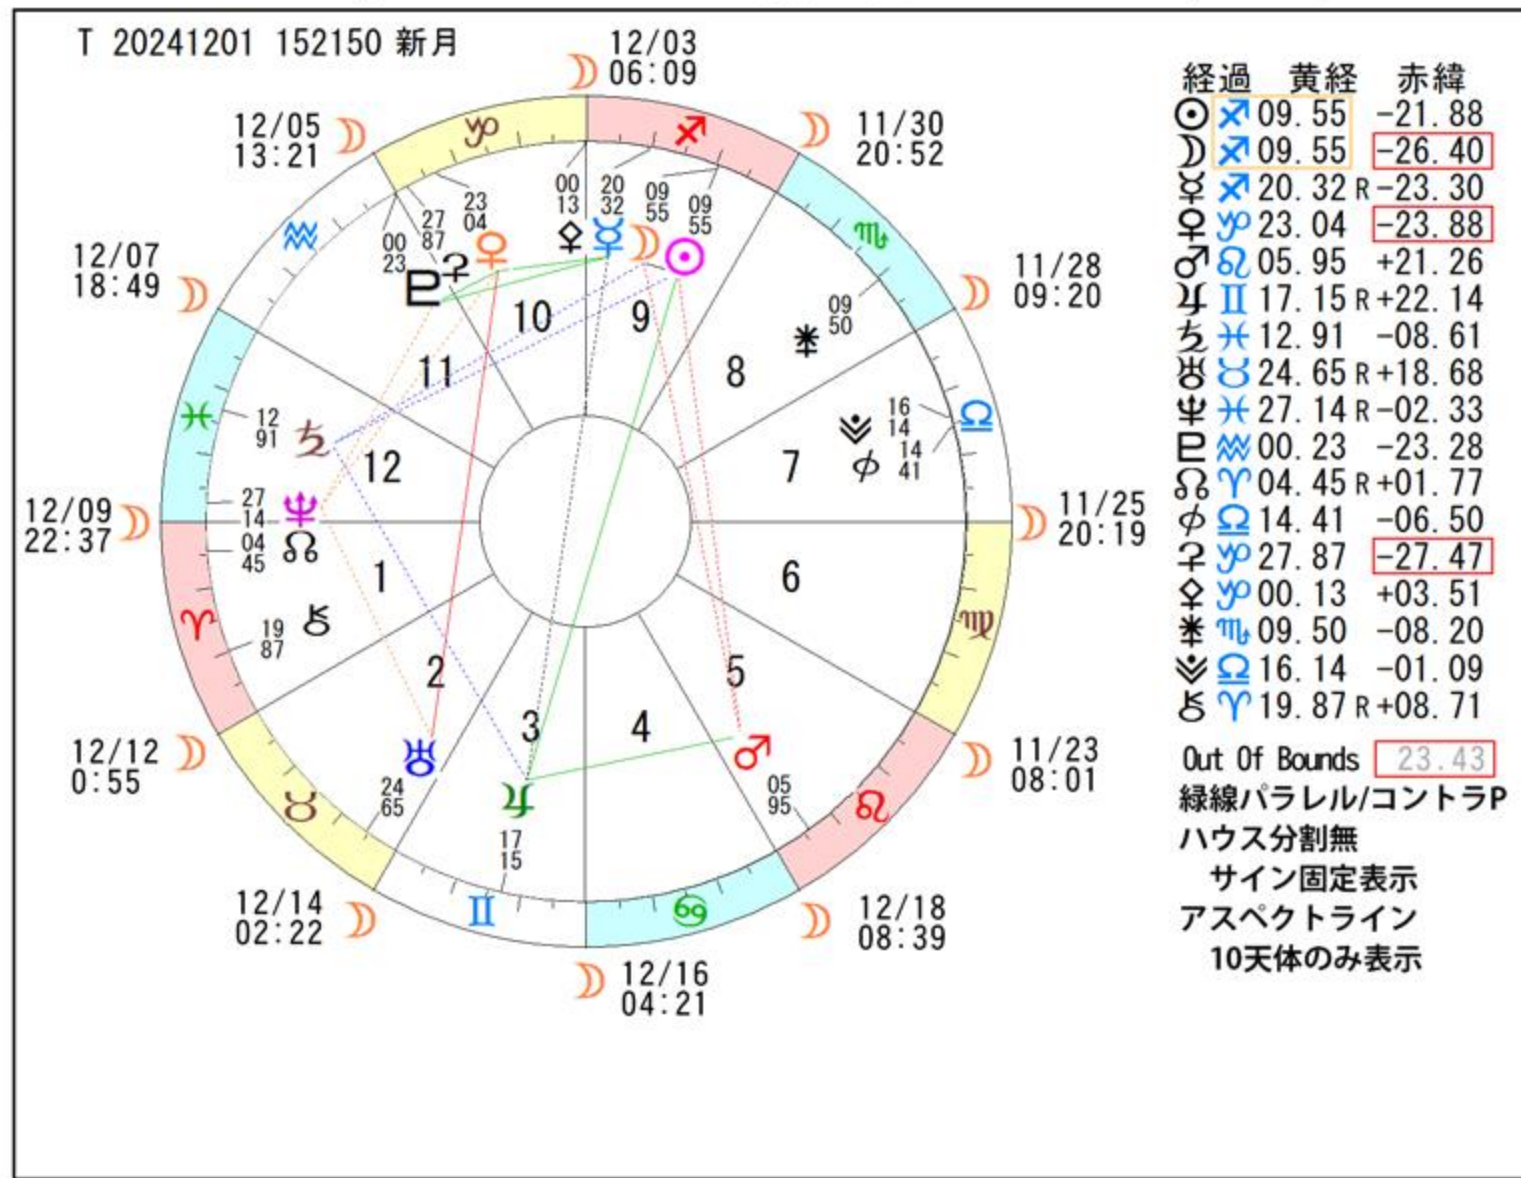

週間 Stargazer データ

2024-11/24 ~ 12/1

Stargazer データから加工制作：愛プレマ、HP:<https://iprema.net>

アストロデータ

11/24-09:24	♃♂♂
11/24-13:21	♀♂♂
11/24-20:03	♃♂♂
11/25-05:10	♃♂♂
11/25-09:58	♃♂♂
11/25-14:35	♃♂♂
11/25-20:19	♃♂♂
11/25-20:32	♃♂♂
11/26-04:32	♃♂♂
11/26-07:18	♃♂♂
11/26-11:23	♃♂♂
11/27-08:27	♃♂♂
11/27-09:06	♃♂♂
11/27-17:04	♃♂♂
11/27-18:13	♃♂♂
11/28-09:20	♃♂♂
11/28-09:39	♃♂♂
11/28-20:49	♃♂♂
11/29-11:06	♃♂♂
11/30-03:51	♃♂♂
11/30-10:32	♃♂♂
11/30-15:19	♃♂♂
11/30-20:52	♃♂♂
11/30-21:17	♃♂♂
12/01-08:23	♃♂♂
12/01-15:21	♃♂♂
12/01-21:49	♃♂♂

 ボイドタイム
● 新月 星座移動
◐ 上弦 星座逆移動
◑ 満月 R 天体逆行
◓ 下弦 D 天体順行

経過	黄経	赤緯
♁	09.55	-21.88
♁	09.55	-26.40
♃	20.32 R	-23.30
♃	23.04	-23.88
♃	05.95	+21.26
♃	17.15 R	+22.14
♃	12.91	-08.61
♃	24.65 R	+18.68
♃	27.14 R	-02.33
♃	00.23	-23.28
♃	04.45 R	+01.77
♃	14.41	-06.50
♃	27.87	-27.47
♃	00.13	+03.51
♃	09.50	-08.20
♃	16.14	-01.09
♃	19.87 R	+08.71
Out Of Bounds		23.43

緑線パラレル/コントラP
 ハウス分割無
 サイン固定表示
 アスペクトライン
 10天体のみ表示

- ### ☉太陽のサビアンシンボル
- 11/23-04:41 射手 2度 白波に覆われた海洋。
 - 11/24-04:26 射手 3度 チェスをする二人の男。
 - 11/25-04:10 射手 4度 歩くことを学んでいる小さな子供。
 - 11/26-03:53 射手 5度 木の高い所にいる老いたフクロウ。
 - 11/27-03:36 射手 6度 クリケット競技。
 - 11/28-03:18 射手 7度 ドアをノックするキューピッド。
 - 11/29-03:00 射手 8度 岩やその内部で形成されているもの。
 - 11/30-02:41 射手 9度 階段で子供たちを連れている母親。
 - 12/01-02:22 射手 10度 黄金の髪の子の女神。