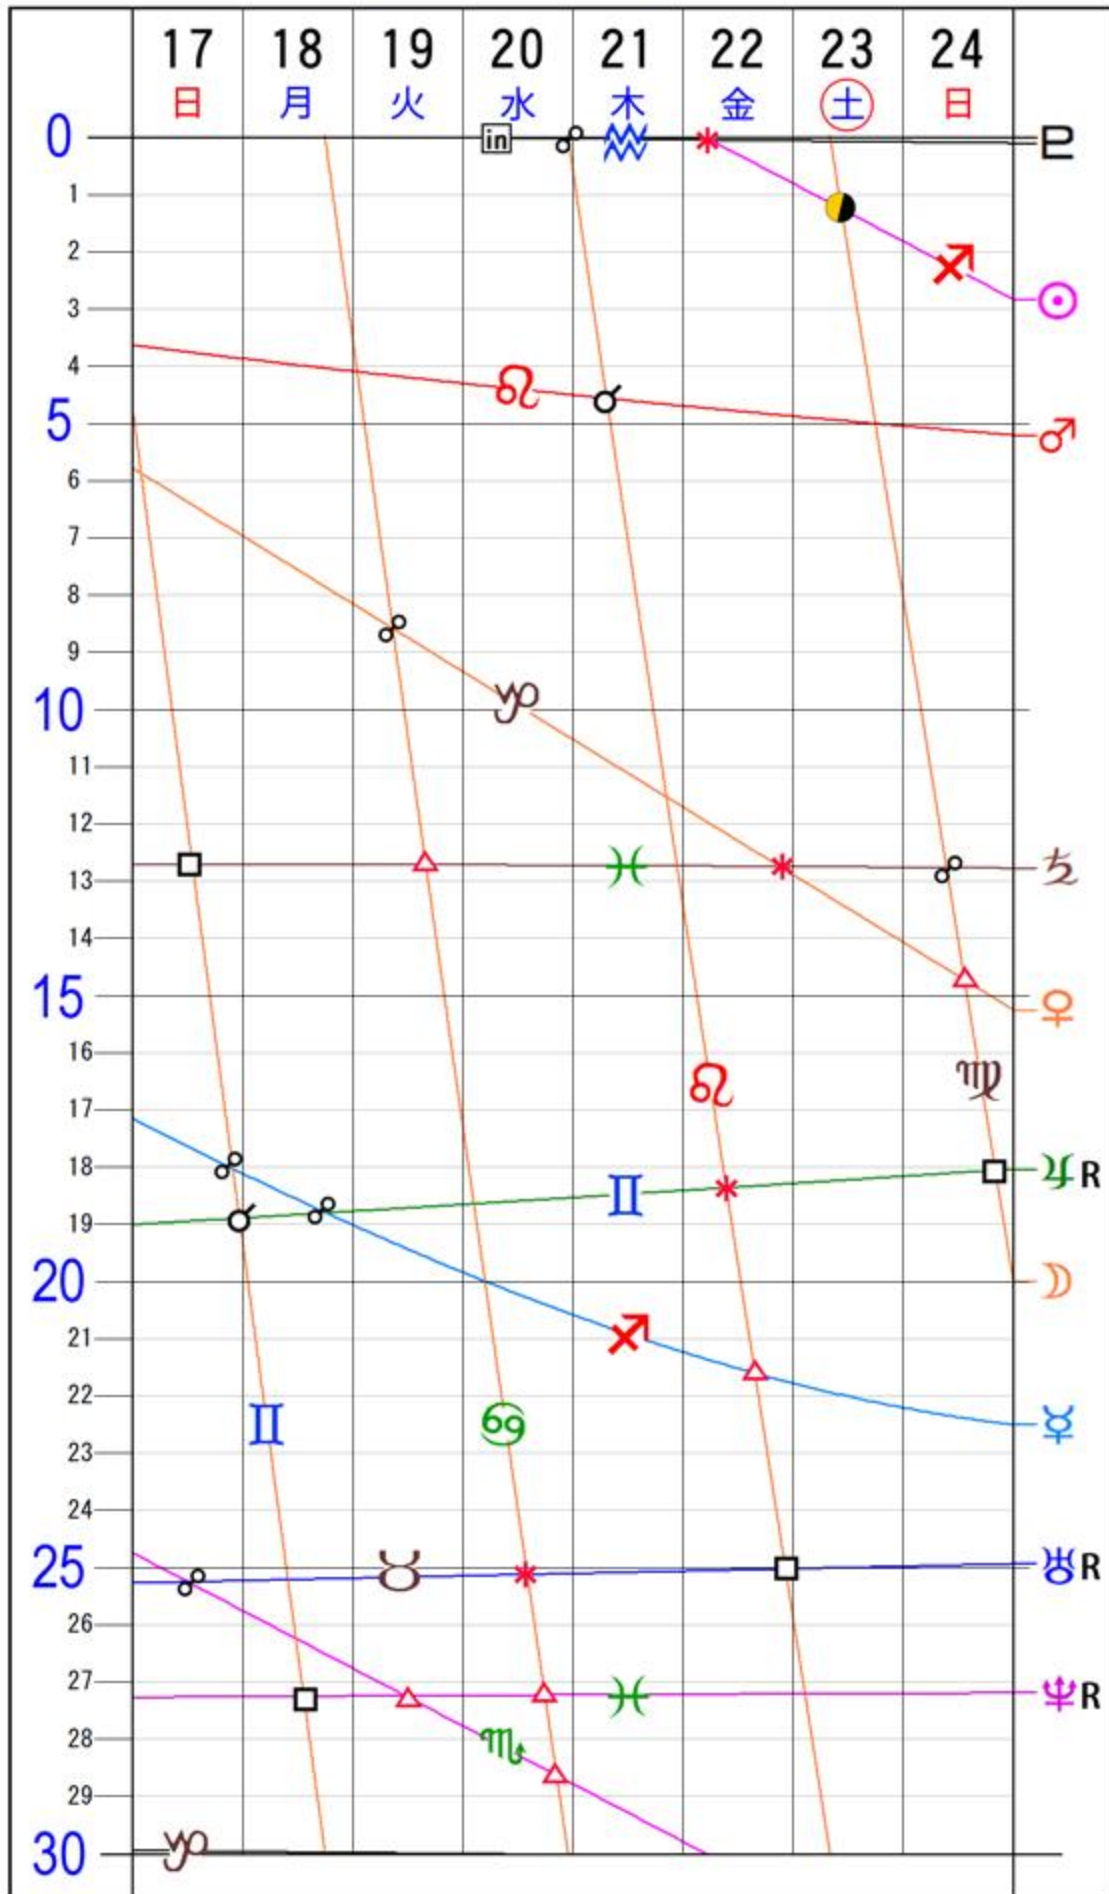

週間 Stargazer データ

2024-11/17 ~ 11/24

Stargazer データから加工制作：愛プレマ、HP:https://iprema.net

アストロデータ

11/17-11:45	♄♂♄
11/17-12:52	♃♂♄
11/17-21:41	♃♂♄
11/17-23:07	♃♂♄
11/18-13:09	♃♂♄
11/18-17:50	♃♂♄
11/18-17:57	♃♂♄
11/19-08:35	♃♂♄
11/19-11:08	♃♂♄
11/19-15:48	♃♂♄
11/20-08:48	♃♂♄
11/20-13:56	♃♂♄
11/20-17:46	♃♂♄
11/20-20:20	♃♂♄
11/20-22:51	♃♂♄
11/20-22:52	♃♂♄
11/21-07:15	♃♂♄
11/22-04:56	♃♂♄
11/22-05:46	♃♂♄
11/22-09:21	♃♂♄
11/22-15:36	♃♂♄
11/22-20:53	♃♂♄
11/22-22:15	♃♂♄
11/23-08:01	♃♂♄
11/23-10:28	♃♂♄
11/24-09:24	♃♂♄
11/24-13:21	♃♂♄
11/24-20:03	♃♂♄

- ☐ ボイドタイム
- 新月
- ☾ 上弦
- ☽ 満月
- ☾ 下弦
- ☐ 星座移動
- ☐ 星座逆移動
- ♁ 天体逆行
- ♂ 天体順行

- ### 月のサビアンシンボル
- 乙女02度 サンタクロースがこっそりと、靴下に物を入れる。
[解説] 霊的な祝福における信頼の報酬。
- ### 太陽のサビアンシンボル
- 11/16-06:10 蠍 25度 X線。
[解説] すべての存在の構造的要因についての知識を獲得する能力。
 - 11/17-05:59 蠍 26度 キャンプを作っているインディアンたち。
[解説] 新しい状況に素早く適応する能力。
 - 11/18-05:48 蠍 27度 行進している軍楽隊。
[解説] 文化的な価値の攻撃的な賛美。
 - 11/19-05:36 蠍 28度 自の領地に近づく妖精の王。
[解説] すべての存在の核心にある統合原理を理解し、それに対して敬意を表する人間の能力。
 - 11/20-05:23 蠍 29度 インディアンの女が酋長に自分の子供の命をいをしている。
[解説] あがないの原理としての愛。
 - 11/21-05:10 蠍 30度 ハロウィンの装束を着た子供たちが悪ふざけを楽しむ。
[解説] いまだ未熟なエネルギーへの伝統的な制限の範囲内で社会が供給する、周期的なはげ口。
 - 11/22-04:56 射手 1度 共和国陸軍のキャンプファイヤー。
[解説] 文明と集団の達成の基礎をつくる闘いの価値を再確認しようとする意志。
 - 11/23-04:41 射手 2度 白波に覆われた海洋。
[解説] 超人間的な動機への圧力のもとでの無意識のエネルギーの動員。
 - 11/24-04:26 射手 3度 チェスをする二人の男。
[解説] 闘争の超越的な儀式化。