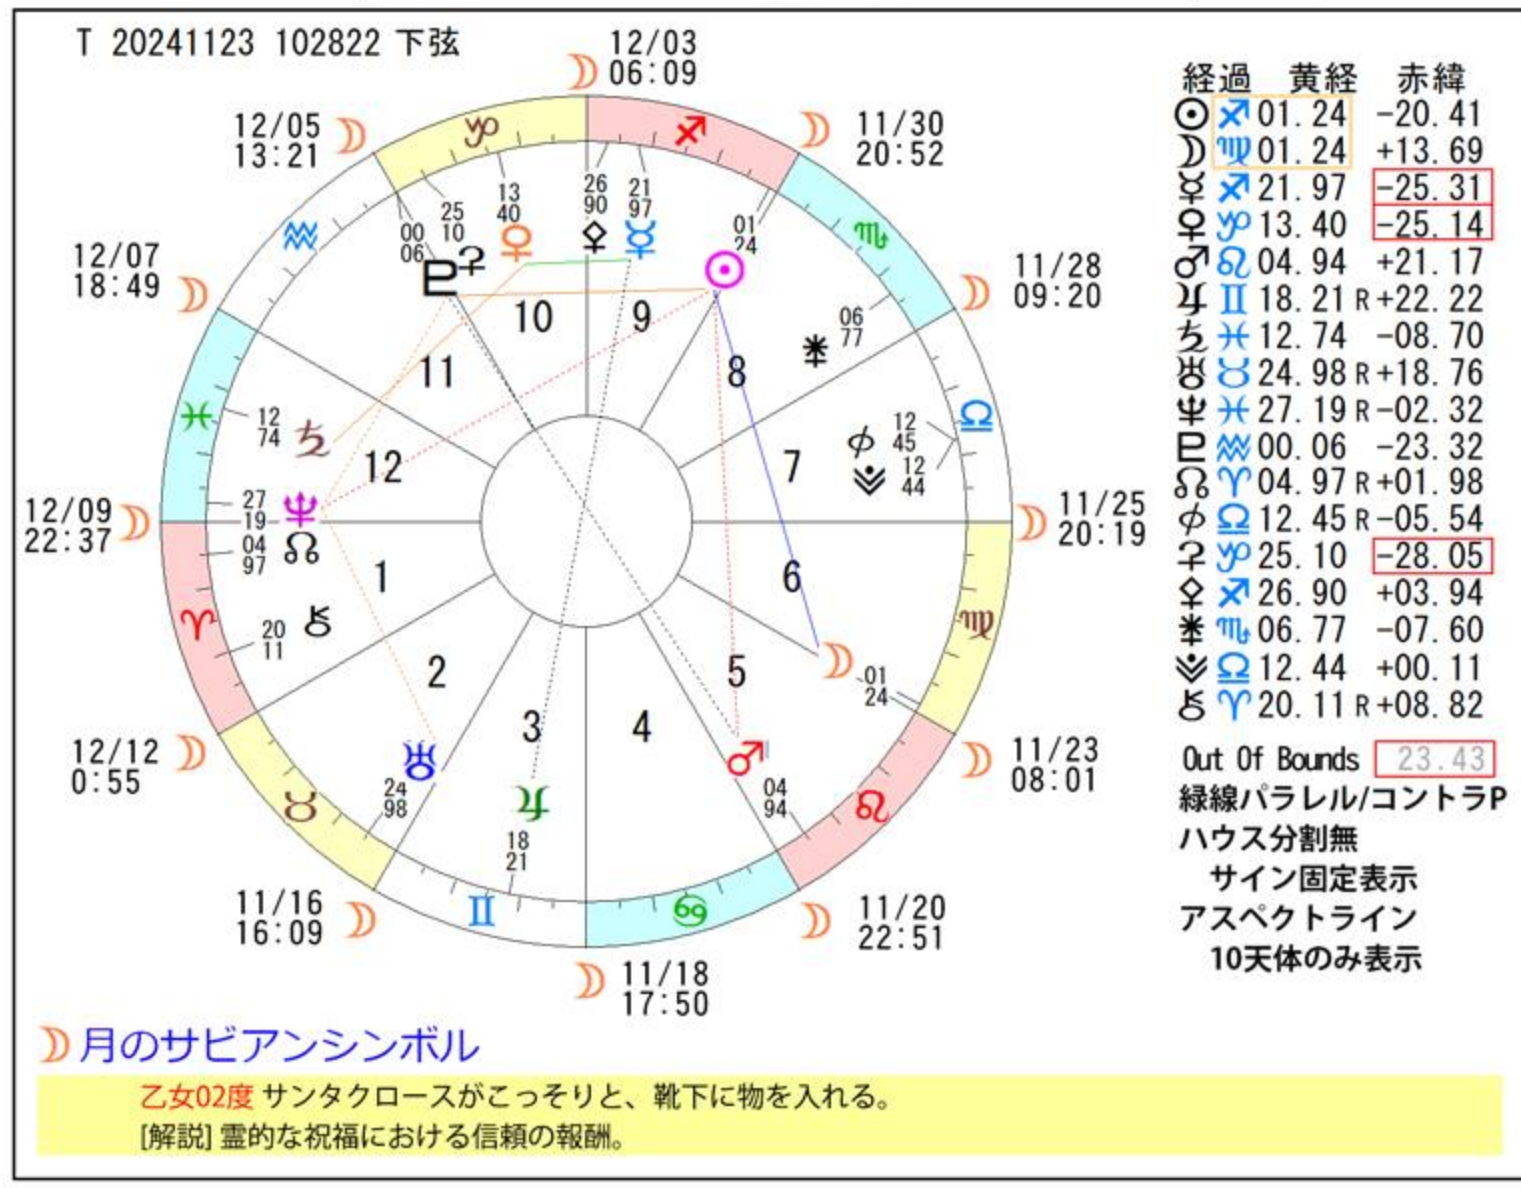

週間 Stargazer データ

2024-11/17 ~ 11/24

Stargazer データから加工制作：愛プレマ、HP:https://iprema.net

アストロデータ

11/17-11:45	♄♂♄
11/17-12:52	♃♂♄
11/17-21:41	♃♂♄
11/17-23:07	♃♂♄
11/18-13:09	♃♂♄
11/18-17:50	♃♂♄
11/18-17:57	♃♂♄
11/19-08:35	♃♂♄
11/19-11:08	♃♂♄
11/19-15:48	♃♂♄
11/20-08:48	♃♂♄
11/20-13:56	♃♂♄
11/20-17:46	♃♂♄
11/20-20:20	♃♂♄
11/20-22:51	♃♂♄
11/20-22:52	♃♂♄
11/21-07:15	♃♂♄
11/22-04:56	♃♂♄
11/22-05:46	♃♂♄
11/22-09:21	♃♂♄
11/22-15:36	♃♂♄
11/22-20:53	♃♂♄
11/22-22:15	♃♂♄
11/23-08:01	♃♂♄
11/23-10:28	♃♂♄
11/24-09:24	♃♂♄
11/24-13:21	♃♂♄
11/24-20:03	♃♂♄

- ☐ ボイドタイム
- 新月
- ☾ 上弦
- ☽ 満月
- ☾ 下弦
- ☐ 星座移動
- ☐ 星座逆移動
- ♁ 天体逆行
- ♂ 天体順行

- ### 月のサビアンシンボル
- 乙女02度 サンタクロースがこっそりと、靴下に物を入れる。
[解説] 霊的な祝福における信頼の報酬。
- ### 太陽のサビアンシンボル
- 11/16-06:10 蠍 25度 X線。
[解説] すべての存在の構造的要因についての知識を獲得する能力。
 - 11/17-05:59 蠍 26度 キャンプを作っているインディアンたち。
[解説] 新しい状況に素早く適応する能力。
 - 11/18-05:48 蠍 27度 行進している軍楽隊。
[解説] 文化的な価値の攻撃的な賛美。
 - 11/19-05:36 蠍 28度 自の領地に近づく妖精の王。
[解説] すべての存在の核心にある統合原理を理解し、それに対して敬意を表する人間の能力。
 - 11/20-05:23 蠍 29度 インディアンの女が酋長に自分の子供の命をいをしている。
[解説] あがないの原理としての愛。
 - 11/21-05:10 蠍 30度 ハロウィンの装束を着た子供たちが悪ふざけを楽しむ。
[解説] いまだ未熟なエネルギーへの伝統的な制限の範囲内で社会が供給する、周期的なはげ口。
 - 11/22-04:56 射手 1度 共和国陸軍のキャンプファイヤー。
[解説] 文明と集団の達成の基礎をつくる闘いの価値を再確認しようとする意志。
 - 11/23-04:41 射手 2度 白波に覆われた海洋。
[解説] 超人間的な動機への圧力のもとでの無意識のエネルギーの動員。
 - 11/24-04:26 射手 3度 チェスをする二人の男。
[解説] 闘争の超越的な儀式化。