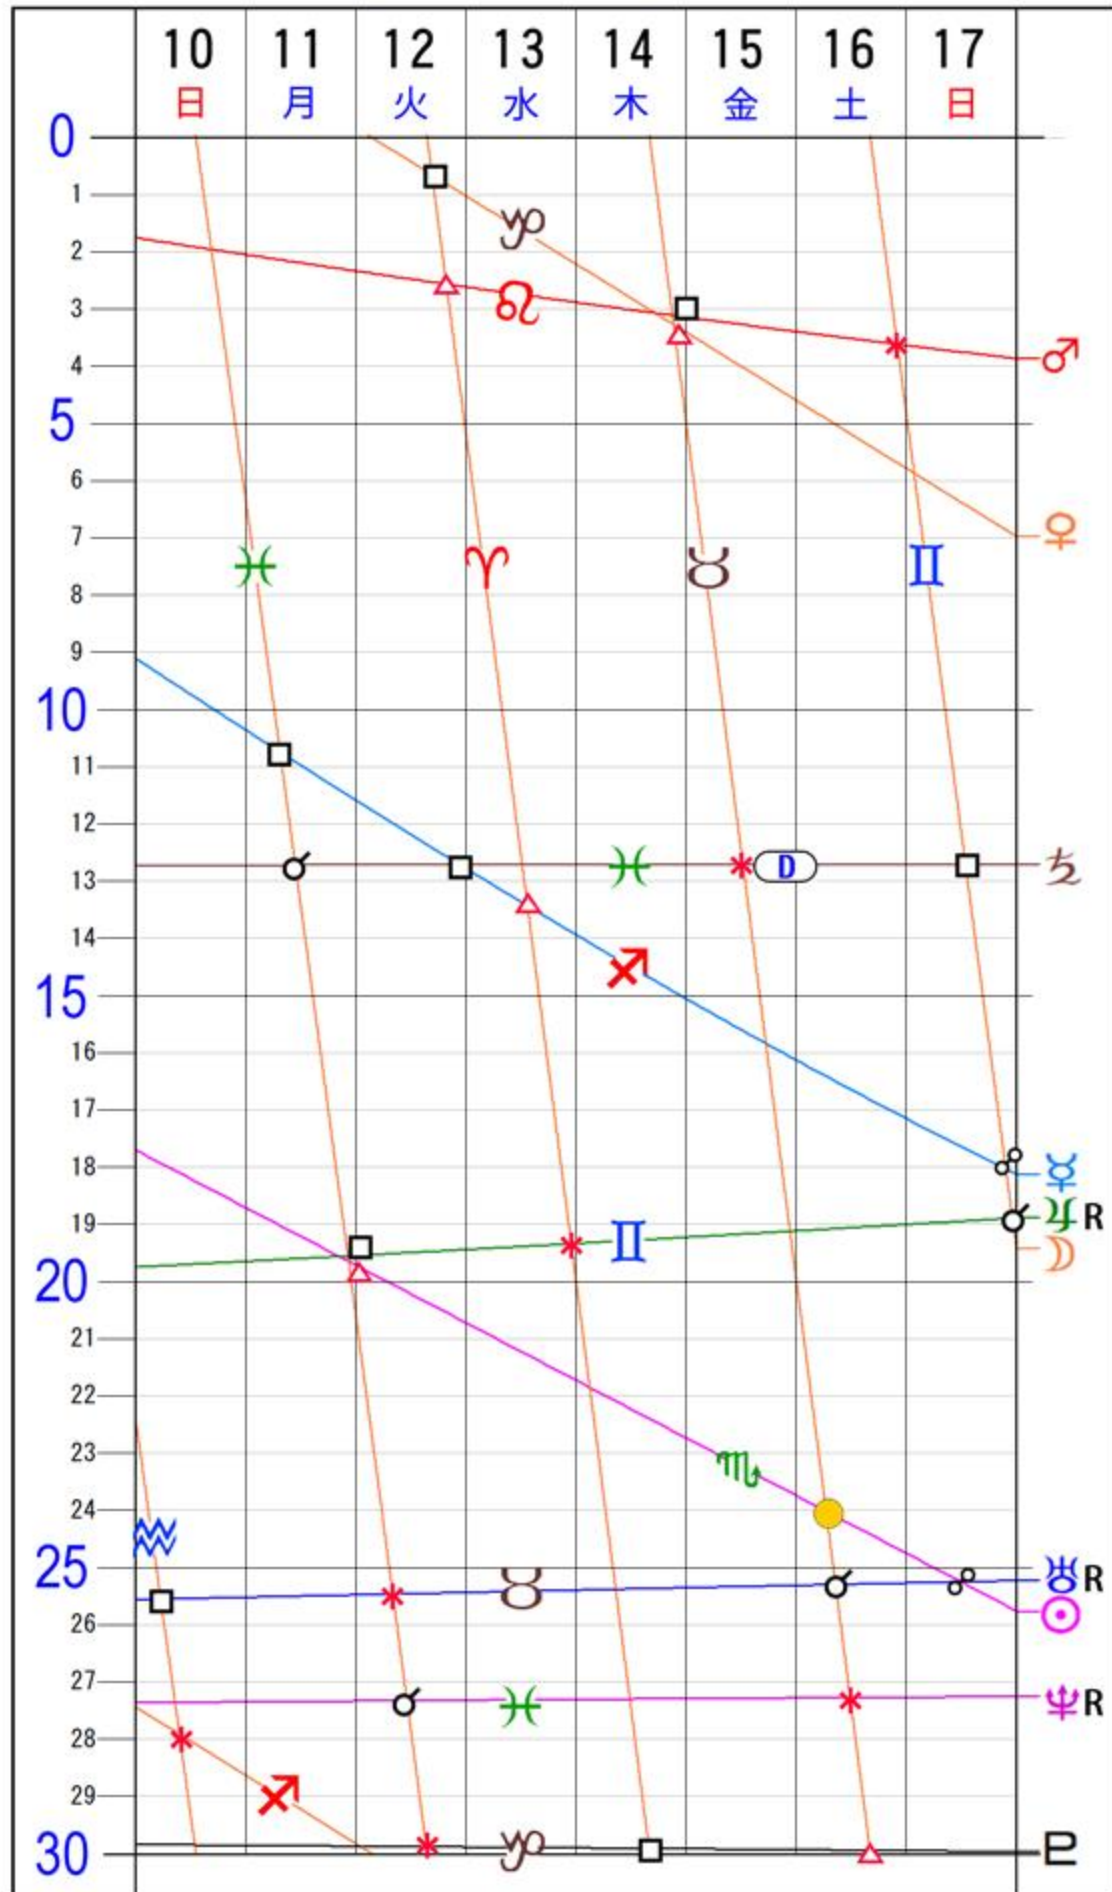

週間 Stargazer データ

2024-11/10 ~ 11/17

制作：愛プレマ、HP:https://iprema.net

アストロデータ

11/10-05:17	♈□☾
11/10-09:23	♀*☾
11/10-12:59	♋in☾
11/11-07:19	♌□☾
11/11-10:39	♍☾
11/11-22:07	♎☾
11/11-22:17	♏△☾
11/12-03:27	♐in♀
11/12-07:56	♑*♂
11/12-11:00	♒♂
11/12-15:13	♓*♂
11/12-15:25	♈in♂
11/12-16:29	♉□♀
11/12-19:37	♊△♂
11/12-22:23	♋□♀
11/13-13:19	♌△♂
11/13-22:51	♍*♂
11/14-15:49	♎□♂
11/14-15:59	♏in♂
11/14-20:57	♐□♂
11/14-21:12	♑△♂
11/15-12:18	♒*♂
11/15-23:45	♓♂
11/16-06:28	♈☾
11/16-08:32	♉♂
11/16-11:43	♊*♂
11/16-16:02	♋△♂
11/16-16:09	♌in♂
11/16-22:00	♍*♂
11/17-11:45	♎♂☾
11/17-12:52	♏□♂
11/17-21:41	♐♂
11/17-23:07	♑♂

- ポイドタイム
- 新月 in 星座移動
- 上弦 in 星座逆移動
- 満月 (R) 天体逆行
- 下弦 (D) 天体順行

- ### 月のサビアンシンボル
- 牡牛25度 広い公共の公園。
[解説] 集合的な使用とリクリエーションのための、自然のエネルギーの洗練。
- ### 太陽のサビアンシンボル
- 11/09-07:08 蠍 18度 豊かな秋色の森。
[解説] 幾つもの季節のハードルを乗り越えて、豊かな実りの季節を迎える。
 - 11/10-07:01 蠍 19度 オウム返し。
[解説] 霊的な世界からの情報を形ある世界で再現して見せる。素直な気持ちで受け取り又与える。
 - 11/11-06:54 蠍 20度 二つの暗いカーテンを引いている女。
[解説] 意識的に日常的な意識と特殊な霊的意識を切り替えて両世界の行き来をコントロールする。
 - 11/12-06:47 蠍 21度 職務放棄する兵士。
[解説] 社会的な義務や責任を押し付けられることを嫌う。過度に他者との関係を避けて自由を求める。
 - 11/13-06:38 蠍 22度 鴨に向かって進み出るハンター。
[解説] 社会に対する不満をゲームやバーチャルな世界で晴らす。社会に許された攻撃心のはげ口。
 - 11/14-06:30 蠍 23度 妖精に変容するウサギ。
[解説] 性欲の様な激しいエネルギー衝動が徐々に納まり枯れた心に落ち着いてくる。
 - 11/15-06:20 蠍 24度 一人の男の話を聴くために山から下りてきた群衆。
[解説] 感動的な経験や教えを日常生活に取り入れる必要性。
 - 11/16-06:10 蠍 25度 X線。
[解説] すべての存在の構造的要因についての知識を獲得する能力。
 - 11/17-05:59 蠍 26度 キャンプを作っているインディアンたち。
[解説] 新しい状況に素早く適応する能力。

経過	黄経	赤緯
☉♈	24.01	-18.77
☾♈	24.01	+22.49
♃♈	16.41	-25.37
♄♈	04.92	-25.61
♅♈	03.45	+21.25
♆♈	19.07	R+22.28
♇♈	12.69	-08.73
♈♈	25.28	R+18.83
♉♈	27.26	R-02.29
♊♈	29.93	-23.34
♋♈	05.65	R+02.24
♌♈	00.18	R-13.54
♍♈	22.78	-28.50
♎♈	24.11	+04.42
♏♈	04.34	-07.01
♐♈	09.16	+01.21
♑♈	20.35	R+08.92

Out Of Bounds 23.43
緑線パラレル/コントラP
ハウス分割無
サイン固定表示
アスペクトライン
10天体のみ表示