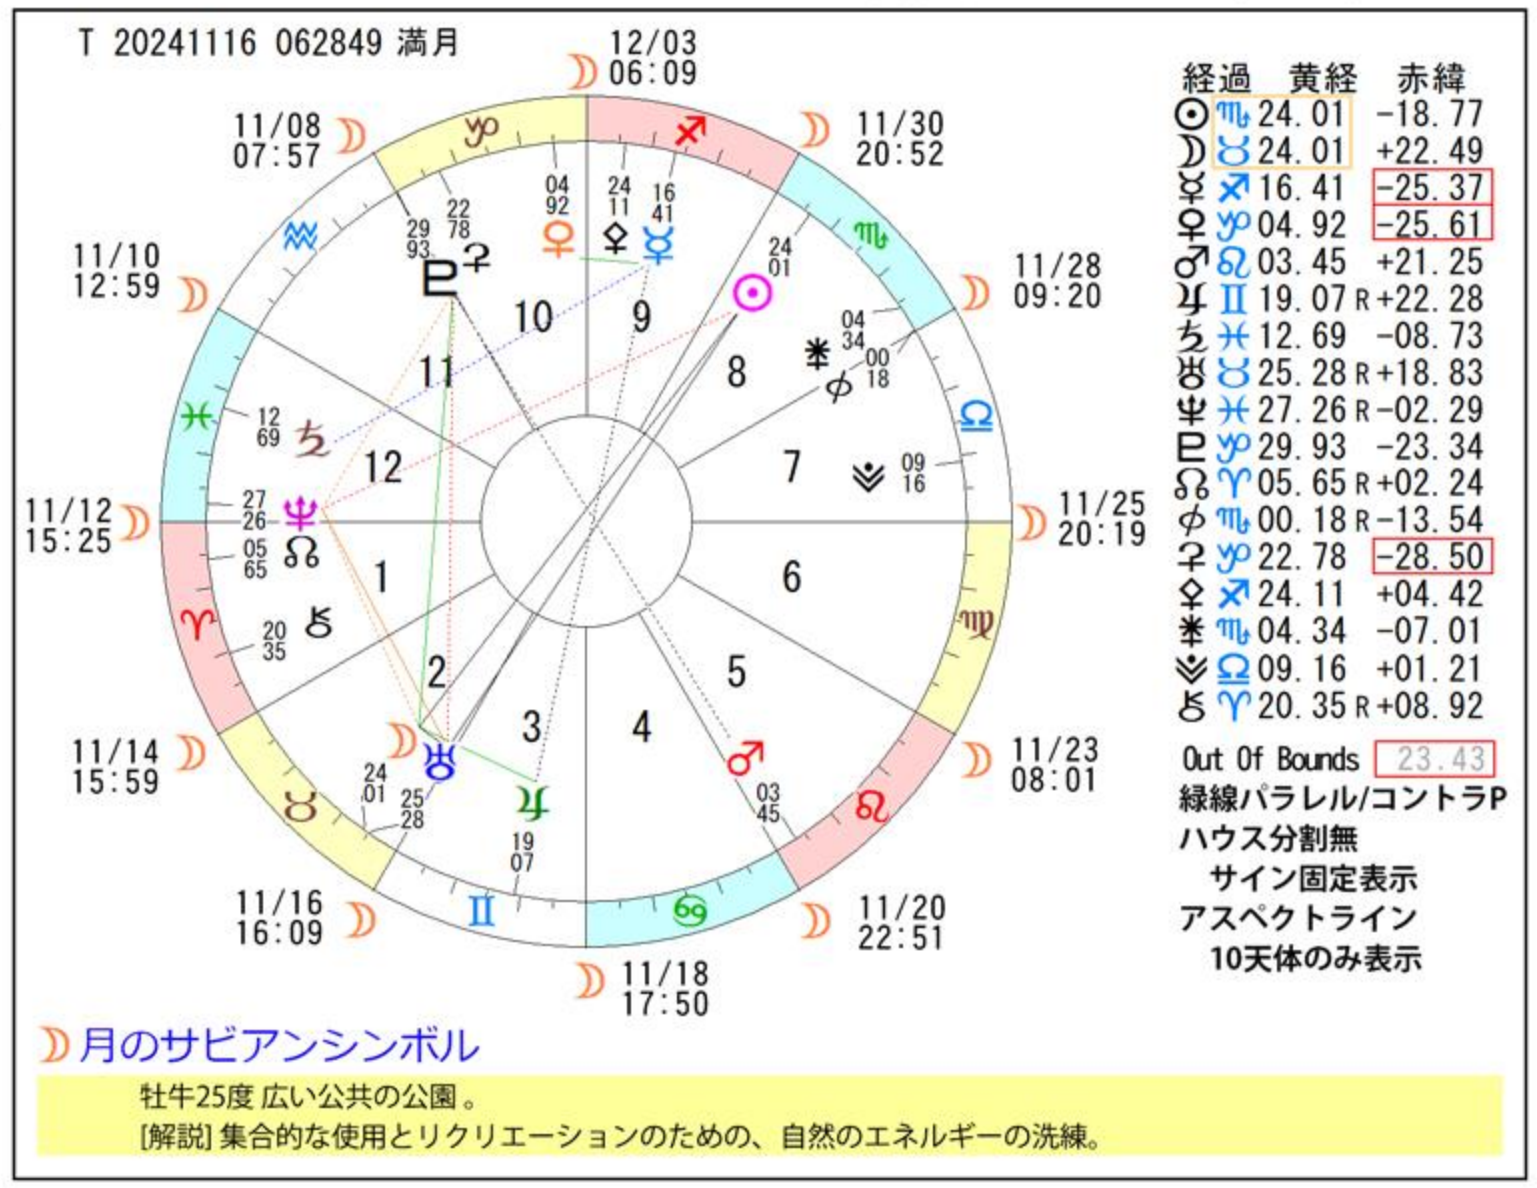

週間 Stargazer データ

2024-11/10 ~ 11/17

制作：愛プレマ、HP:https://iprema.net

アストロデータ

11/10-05:17	♈□☾
11/10-09:23	♀*☾
11/10-12:59	♋in☾
11/11-07:19	♌□☾
11/11-10:39	♍☾
11/11-22:07	♎☾
11/11-22:17	♏△☾
11/12-03:27	♐in♀
11/12-07:56	♑*♂
11/12-11:00	♒♂
11/12-15:13	♓*♂
11/12-15:25	♈in♂
11/12-16:29	♉□♀
11/12-19:37	♊△♂
11/12-22:23	♋□♀
11/13-13:19	♌△♂
11/13-22:51	♍*♂
11/14-15:49	♎□♂
11/14-15:59	♏in♂
11/14-20:57	♐□♂
11/14-21:12	♑△♂
11/15-12:18	♒*♂
11/15-23:45	♓♂
11/16-06:28	♈☾
11/16-08:32	♉♂
11/16-11:43	♊*♂
11/16-16:02	♋△♂
11/16-16:09	♌in♂
11/16-22:00	♍*♂
11/17-11:45	♎♂☾
11/17-12:52	♏□♂
11/17-21:41	♐♂
11/17-23:07	♑♂

- ポイドタイム
- 新月 in 星座移動
- 上弦 in 星座逆移動
- 満月 (R) 天体逆行
- 下弦 (D) 天体順行

- ### 月のサビアンシンボル
- 牡牛25度 広い公共の公園。
[解説] 集合的な使用とリクリエーションのための、自然のエネルギーの洗練。
- ### 太陽のサビアンシンボル
- 11/09-07:08 蠍 18度 豊かな秋色の森。
[解説] 幾つもの季節のハードルを乗り越えて、豊かな実りの季節を迎える。
 - 11/10-07:01 蠍 19度 オウム返し。
[解説] 霊的な世界からの情報を形ある世界で再現して見せる。素直な気持ちで受け取り又与える。
 - 11/11-06:54 蠍 20度 二つの暗いカーテンを引いている女。
[解説] 意識的に日常的な意識と特殊な霊的意識を切り替えて両世界の行き来をコントロールする。
 - 11/12-06:47 蠍 21度 職務放棄する兵士。
[解説] 社会的な義務や責任を押し付けられることを嫌う。過度に他者との関係を避けて自由を求める。
 - 11/13-06:38 蠍 22度 鴨に向かって進み出るハンター。
[解説] 社会に対する不満をゲームやバーチャルな世界で晴らす。社会に許された攻撃心のはげ口。
 - 11/14-06:30 蠍 23度 妖精に変容するウサギ。
[解説] 性欲の様な激しいエネルギー衝動が徐々に納まり枯れた心に落ち着いてくる。
 - 11/15-06:20 蠍 24度 一人の男の話を聴くために山から下りてきた群衆。
[解説] 感動的な経験や教えを日常生活に取り入れる必要性。
 - 11/16-06:10 蠍 25度 X線。
[解説] すべての存在の構造的要因についての知識を獲得する能力。
 - 11/17-05:59 蠍 26度 キャンプを作っているインディアンたち。
[解説] 新しい状況に素早く適応する能力。

経過	黄経	赤緯
☉♈	24.01	-18.77
☾♈	24.01	+22.49
♃♈	16.41	-25.37
♄♈	04.92	-25.61
♅♈	03.45	+21.25
♆♈	19.07	R+22.28
♇♈	12.69	-08.73
♈♈	25.28	R+18.83
♉♈	27.26	R-02.29
♊♈	29.93	-23.34
♋♈	05.65	R+02.24
♌♈	00.18	R-13.54
♍♈	22.78	-28.50
♎♈	24.11	+04.42
♏♈	04.34	-07.01
♐♈	09.16	+01.21
♑♈	20.35	R+08.92