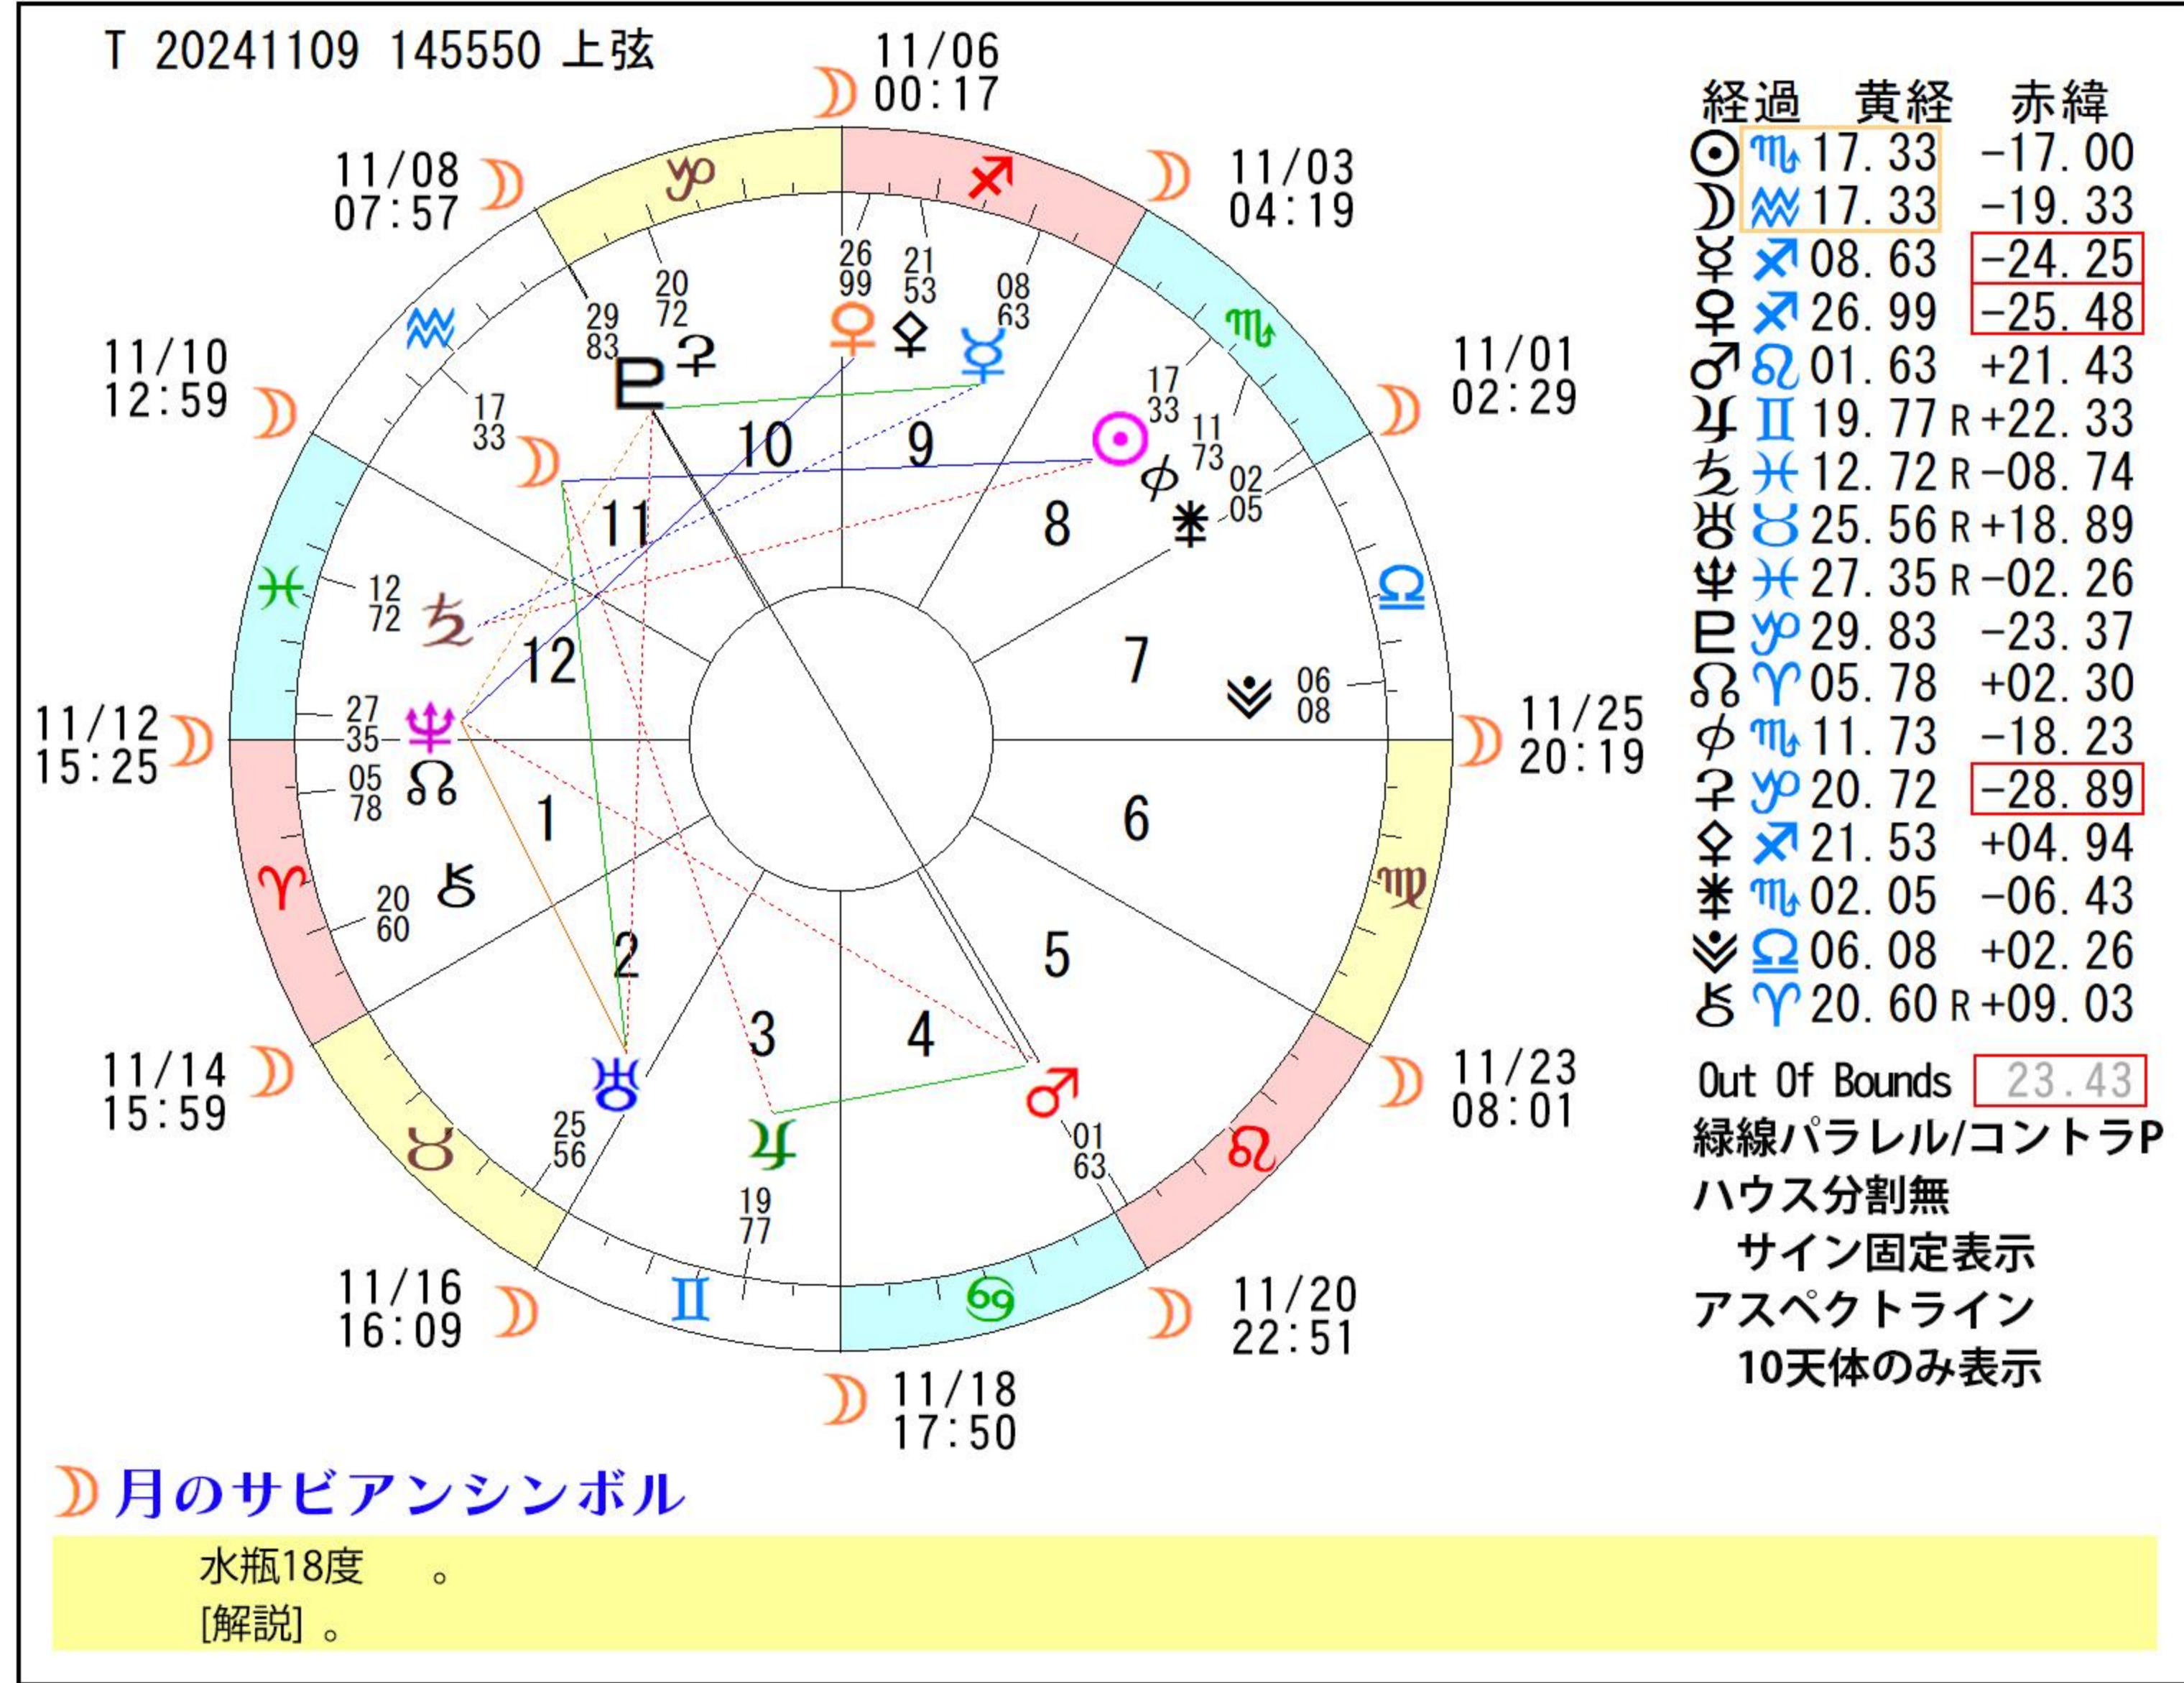

週間 Stargazer データ

2024-11/3 ~ 11/10

制作：愛プレマ、HP:https://iprema.net

アストロデータ

| | |
|-------------|-----|
| 11/03-04:17 | ♄♃♂ |
| 11/03-06:06 | ♂♂♂ |
| 11/03-09:20 | ♂♂♂ |
| 11/03-13:39 | ♂♂♂ |
| 11/03-13:50 | ♂♂♂ |
| 11/03-14:19 | ♂♂♂ |
| 11/03-15:36 | ♂♂♂ |
| 11/03-20:31 | ♂♂♂ |
| 11/04-00:24 | ♂♂♂ |
| 11/04-13:13 | ♂♂♂ |
| 11/04-15:19 | ♂♂♂ |
| 11/05-02:36 | ♂♂♂ |
| 11/05-05:32 | ♂♂♂ |
| 11/05-08:50 | ♂♂♂ |
| 11/05-19:23 | ♂♂♂ |
| 11/06-00:17 | ♂♂♂ |
| 11/07-00:16 | ♂♂♂ |
| 11/07-04:11 | ♂♂♂ |
| 11/08-00:01 | ♂♂♂ |
| 11/08-03:12 | ♂♂♂ |
| 11/08-07:37 | ♂♂♂ |
| 11/08-07:57 | ♂♂♂ |
| 11/08-10:15 | ♂♂♂ |
| 11/08-21:51 | ♂♂♂ |
| 11/09-14:55 | ♂♂♂ |
| 11/09-19:12 | ♂♂♂ |
| 11/09-22:17 | ♂♂♂ |
| 11/10-05:17 | ♂♂♂ |
| 11/10-09:23 | ♂♂♂ |
| 11/10-12:59 | ♂♂♂ |

| | | | |
|---|----|---|-------|
| ● | 新月 | ☾ | 星座移動 |
| ● | 上弦 | ☽ | 星座逆移動 |
| ● | 満月 | ☾ | 天体逆行 |
| ● | 下弦 | ☽ | 天体順行 |

 ボイドタイム
 水瓶座18度
 [解説]

☉太陽のサビアンシンボル

| | | |
|-------------|-------|--|
| 11/02-07:37 | ♏ 11度 | 救助された溺れた男。 |
| [解説] | | 自己を失うギリギリのところまで他者との関係を深める為に素の自らを曝け出す。 |
| 11/03-07:35 | ♏ 12度 | 大使館の舞踏会。 |
| [解説] | | 他者からの高い評価、憧れられる姿を装う事で、他者との良好な関係を構築する。 |
| 11/04-07:32 | ♏ 13度 | 実験をしている発明家。 |
| [解説] | | 自分の人脈を組み合わせる事で、新しい何かを作り出す。手持ちのもの並び方を変えてみる。 |
| 11/05-07:29 | ♏ 14度 | 仕事をしている電話線工。 |
| [解説] | | 必要か不必要かで人間関係を整理する。外側の関係を変えることで内側も変化する。 |
| 11/06-07:24 | ♏ 15度 | 五つの砂山のまわりで遊ぶ子供たち。 |
| [解説] | | 選び抜いた集団の頂点に立ち支配力を手に入れる。小さなピースの集まりに支えられる。 |
| 11/07-07:20 | ♏ 16度 | いきなり笑い出す少女の顔。 |
| [解説] | | マイペースを取り戻す。自分である事を認めると同時に他者を批判せずそのままを受け入れる |
| 11/08-07:14 | ♏ 17度 | 自分自身の子供の父である女。 |
| [解説] | | 母親が父親の代わりにその家を守るように、必要に迫られ自分の立場を捨て集団を守る。 |
| 11/09-07:08 | ♏ 18度 | 豊かな秋色の森。 |
| [解説] | | 幾つもの季節のハードルを乗り越えて、豊かな実りの季節を迎える。 |
| 11/10-07:01 | ♏ 19度 | オウム返し。 |
| [解説] | | 霊的な世界からの情報を形ある世界で再現して見せる。素直な気持ちで受け取り又与える。 |