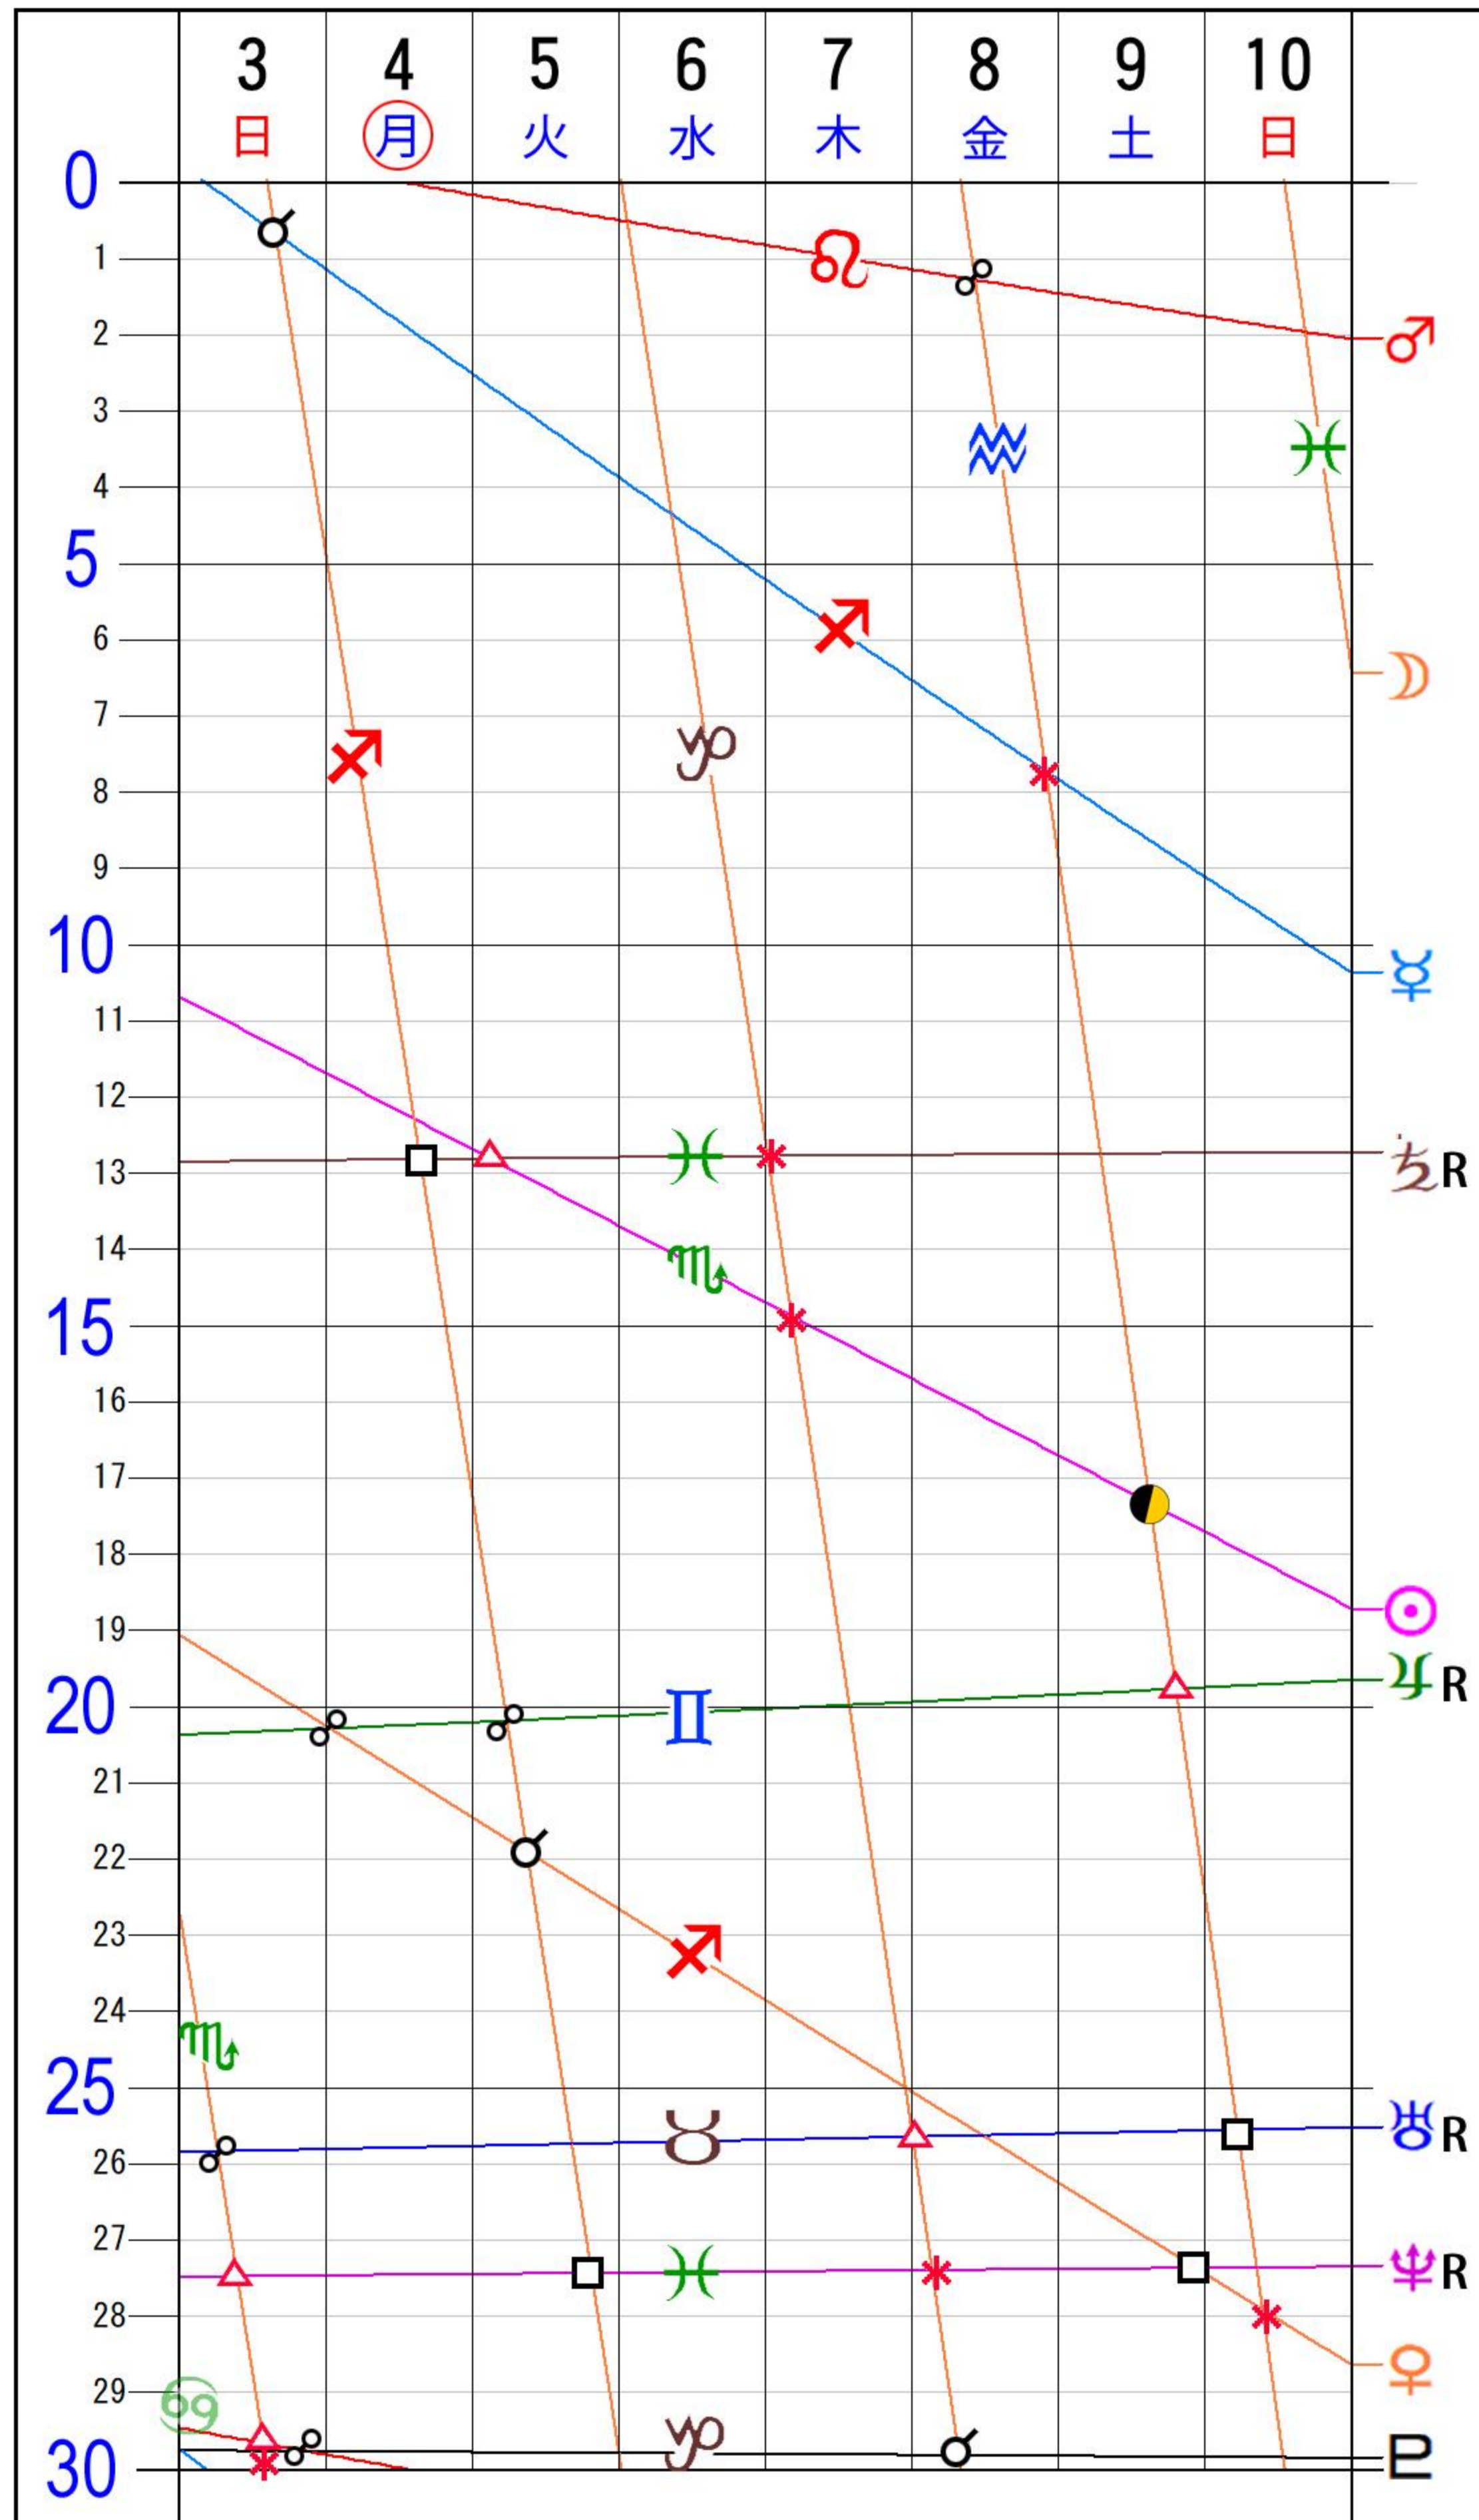

週間 Stargazer データ

2024-11/3 ~ 11/10

制作：愛プレマ、HP:https://iprema.net

アストロデータ

| | |
|-------------|-----|
| 11/03-04:17 | ♄♃♂ |
| 11/03-06:06 | ♂♂♂ |
| 11/03-09:20 | ♂♂♂ |
| 11/03-13:39 | ♂♂♂ |
| 11/03-13:50 | ♂♂♂ |
| 11/03-14:19 | ♂♂♂ |
| 11/03-15:36 | ♂♂♂ |
| 11/03-20:31 | ♂♂♂ |
| 11/04-00:24 | ♂♂♂ |
| 11/04-13:13 | ♂♂♂ |
| 11/04-15:19 | ♂♂♂ |
| 11/05-02:36 | ♂♂♂ |
| 11/05-05:32 | ♂♂♂ |
| 11/05-08:50 | ♂♂♂ |
| 11/05-19:23 | ♂♂♂ |
| 11/06-00:17 | ♂♂♂ |
| 11/07-00:16 | ♂♂♂ |
| 11/07-04:11 | ♂♂♂ |
| 11/08-00:01 | ♂♂♂ |
| 11/08-03:12 | ♂♂♂ |
| 11/08-07:37 | ♂♂♂ |
| 11/08-07:57 | ♂♂♂ |
| 11/08-10:15 | ♂♂♂ |
| 11/08-21:51 | ♂♂♂ |
| 11/09-14:55 | ♂♂♂ |
| 11/09-19:12 | ♂♂♂ |
| 11/09-22:17 | ♂♂♂ |
| 11/10-05:17 | ♂♂♂ |
| 11/10-09:23 | ♂♂♂ |
| 11/10-12:59 | ♂♂♂ |

| | | | |
|---|----|---|-------|
| ● | 新月 | ☾ | 星座移動 |
| ● | 上弦 | ☽ | 星座逆移動 |
| ● | 満月 | ☾ | 天体逆行 |
| ● | 下弦 | ☽ | 天体順行 |

 ボイドタイム
 水瓶座18度
 [解説]

☉太陽のサビアンシンボル

| | | |
|-------------|-------|--|
| 11/02-07:37 | ♏ 11度 | 救助された溺れた男。 |
| [解説] | | 自己を失うギリギリのところまで他者との関係を深める為に素の自らを曝け出す。 |
| 11/03-07:35 | ♏ 12度 | 大使館の舞踏会。 |
| [解説] | | 他者からの高い評価、憧れられる姿を装う事で、他者との良好な関係を構築する。 |
| 11/04-07:32 | ♏ 13度 | 実験をしている発明家。 |
| [解説] | | 自分の人脈を組み合わせる事で、新しい何かを作り出す。手持ちのもの並び方を変えてみる。 |
| 11/05-07:29 | ♏ 14度 | 仕事をしている電話線工。 |
| [解説] | | 必要か不必要かで人間関係を整理する。外側の関係を変えることで内側も変化する。 |
| 11/06-07:24 | ♏ 15度 | 五つの砂山のまわりで遊ぶ子供たち。 |
| [解説] | | 選び抜いた集団の頂点に立ち支配力を手に入れる。小さなピースの集まりに支えられる。 |
| 11/07-07:20 | ♏ 16度 | いきなり笑い出す少女の顔。 |
| [解説] | | マイペースを取り戻す。自分である事を認めると同時に他者を批判せずそのままを受け入れる |
| 11/08-07:14 | ♏ 17度 | 自分自身の子供の父である女。 |
| [解説] | | 母親が父親の代わりにその家を守るように、必要に迫られ自分の立場を捨て集団を守る。 |
| 11/09-07:08 | ♏ 18度 | 豊かな秋色の森。 |
| [解説] | | 幾つもの季節のハードルを乗り越えて、豊かな実りの季節を迎える。 |
| 11/10-07:01 | ♏ 19度 | オウム返し。 |
| [解説] | | 霊的な世界からの情報を形ある世界で再現して見せる。素直な気持ちで受け取り又与える。 |